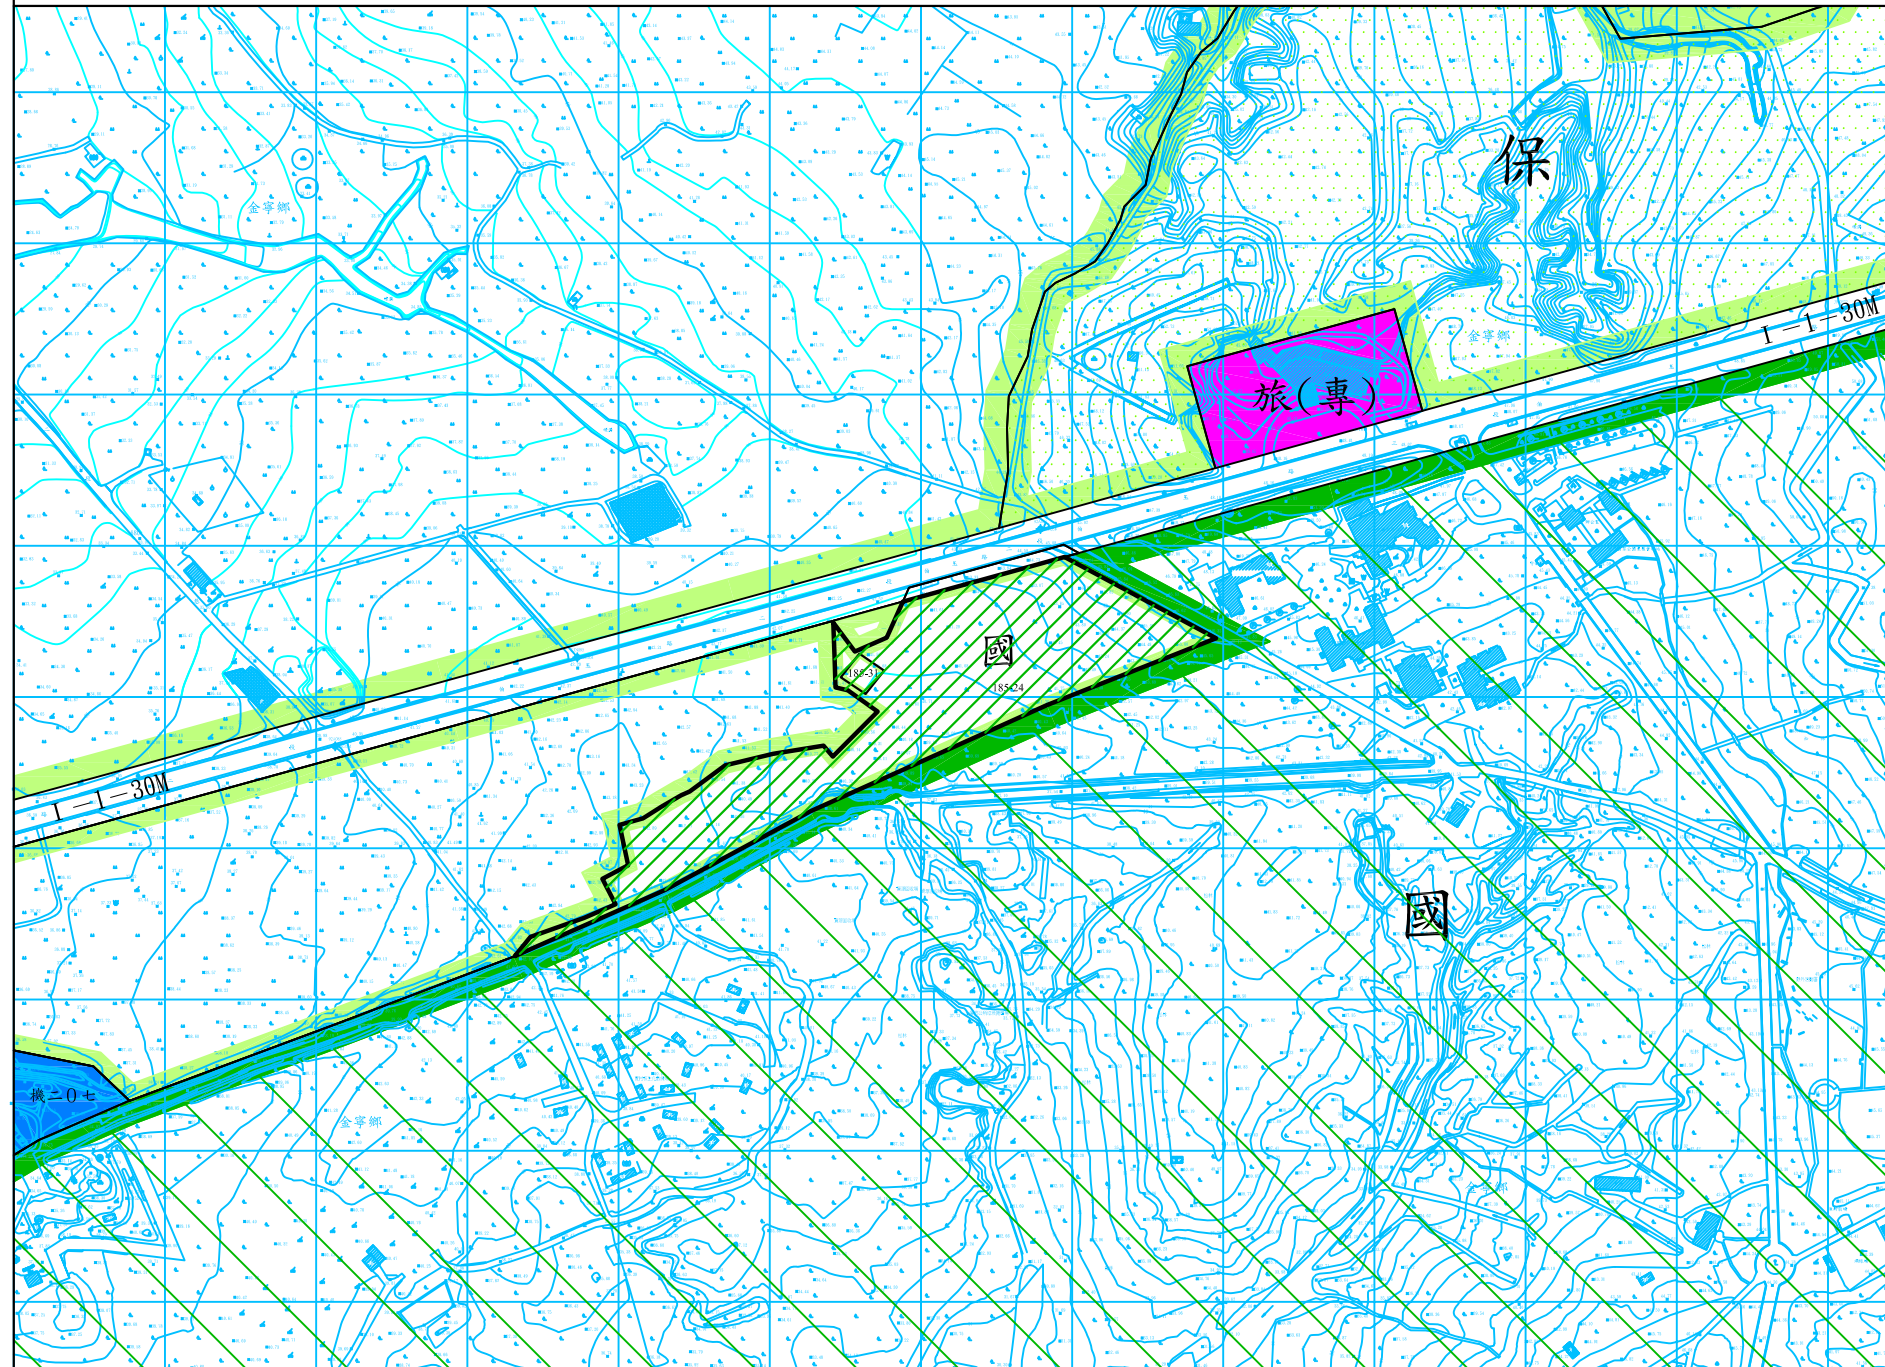

「變更金門特定區計畫（配合金門國家公園計畫第二次通盤檢討—中山林農業區土地劃入）案」計畫圖

圖例

-  農業區
-  保護區
-  國家公園區
-  旅館專用區
-  機關用地
-  道路用地
-  變更計畫範圍
-  變更部分農業區為國家公園區

備註：除本變更部分外，餘依原核定計畫為準。

擬定機關：金門縣政府