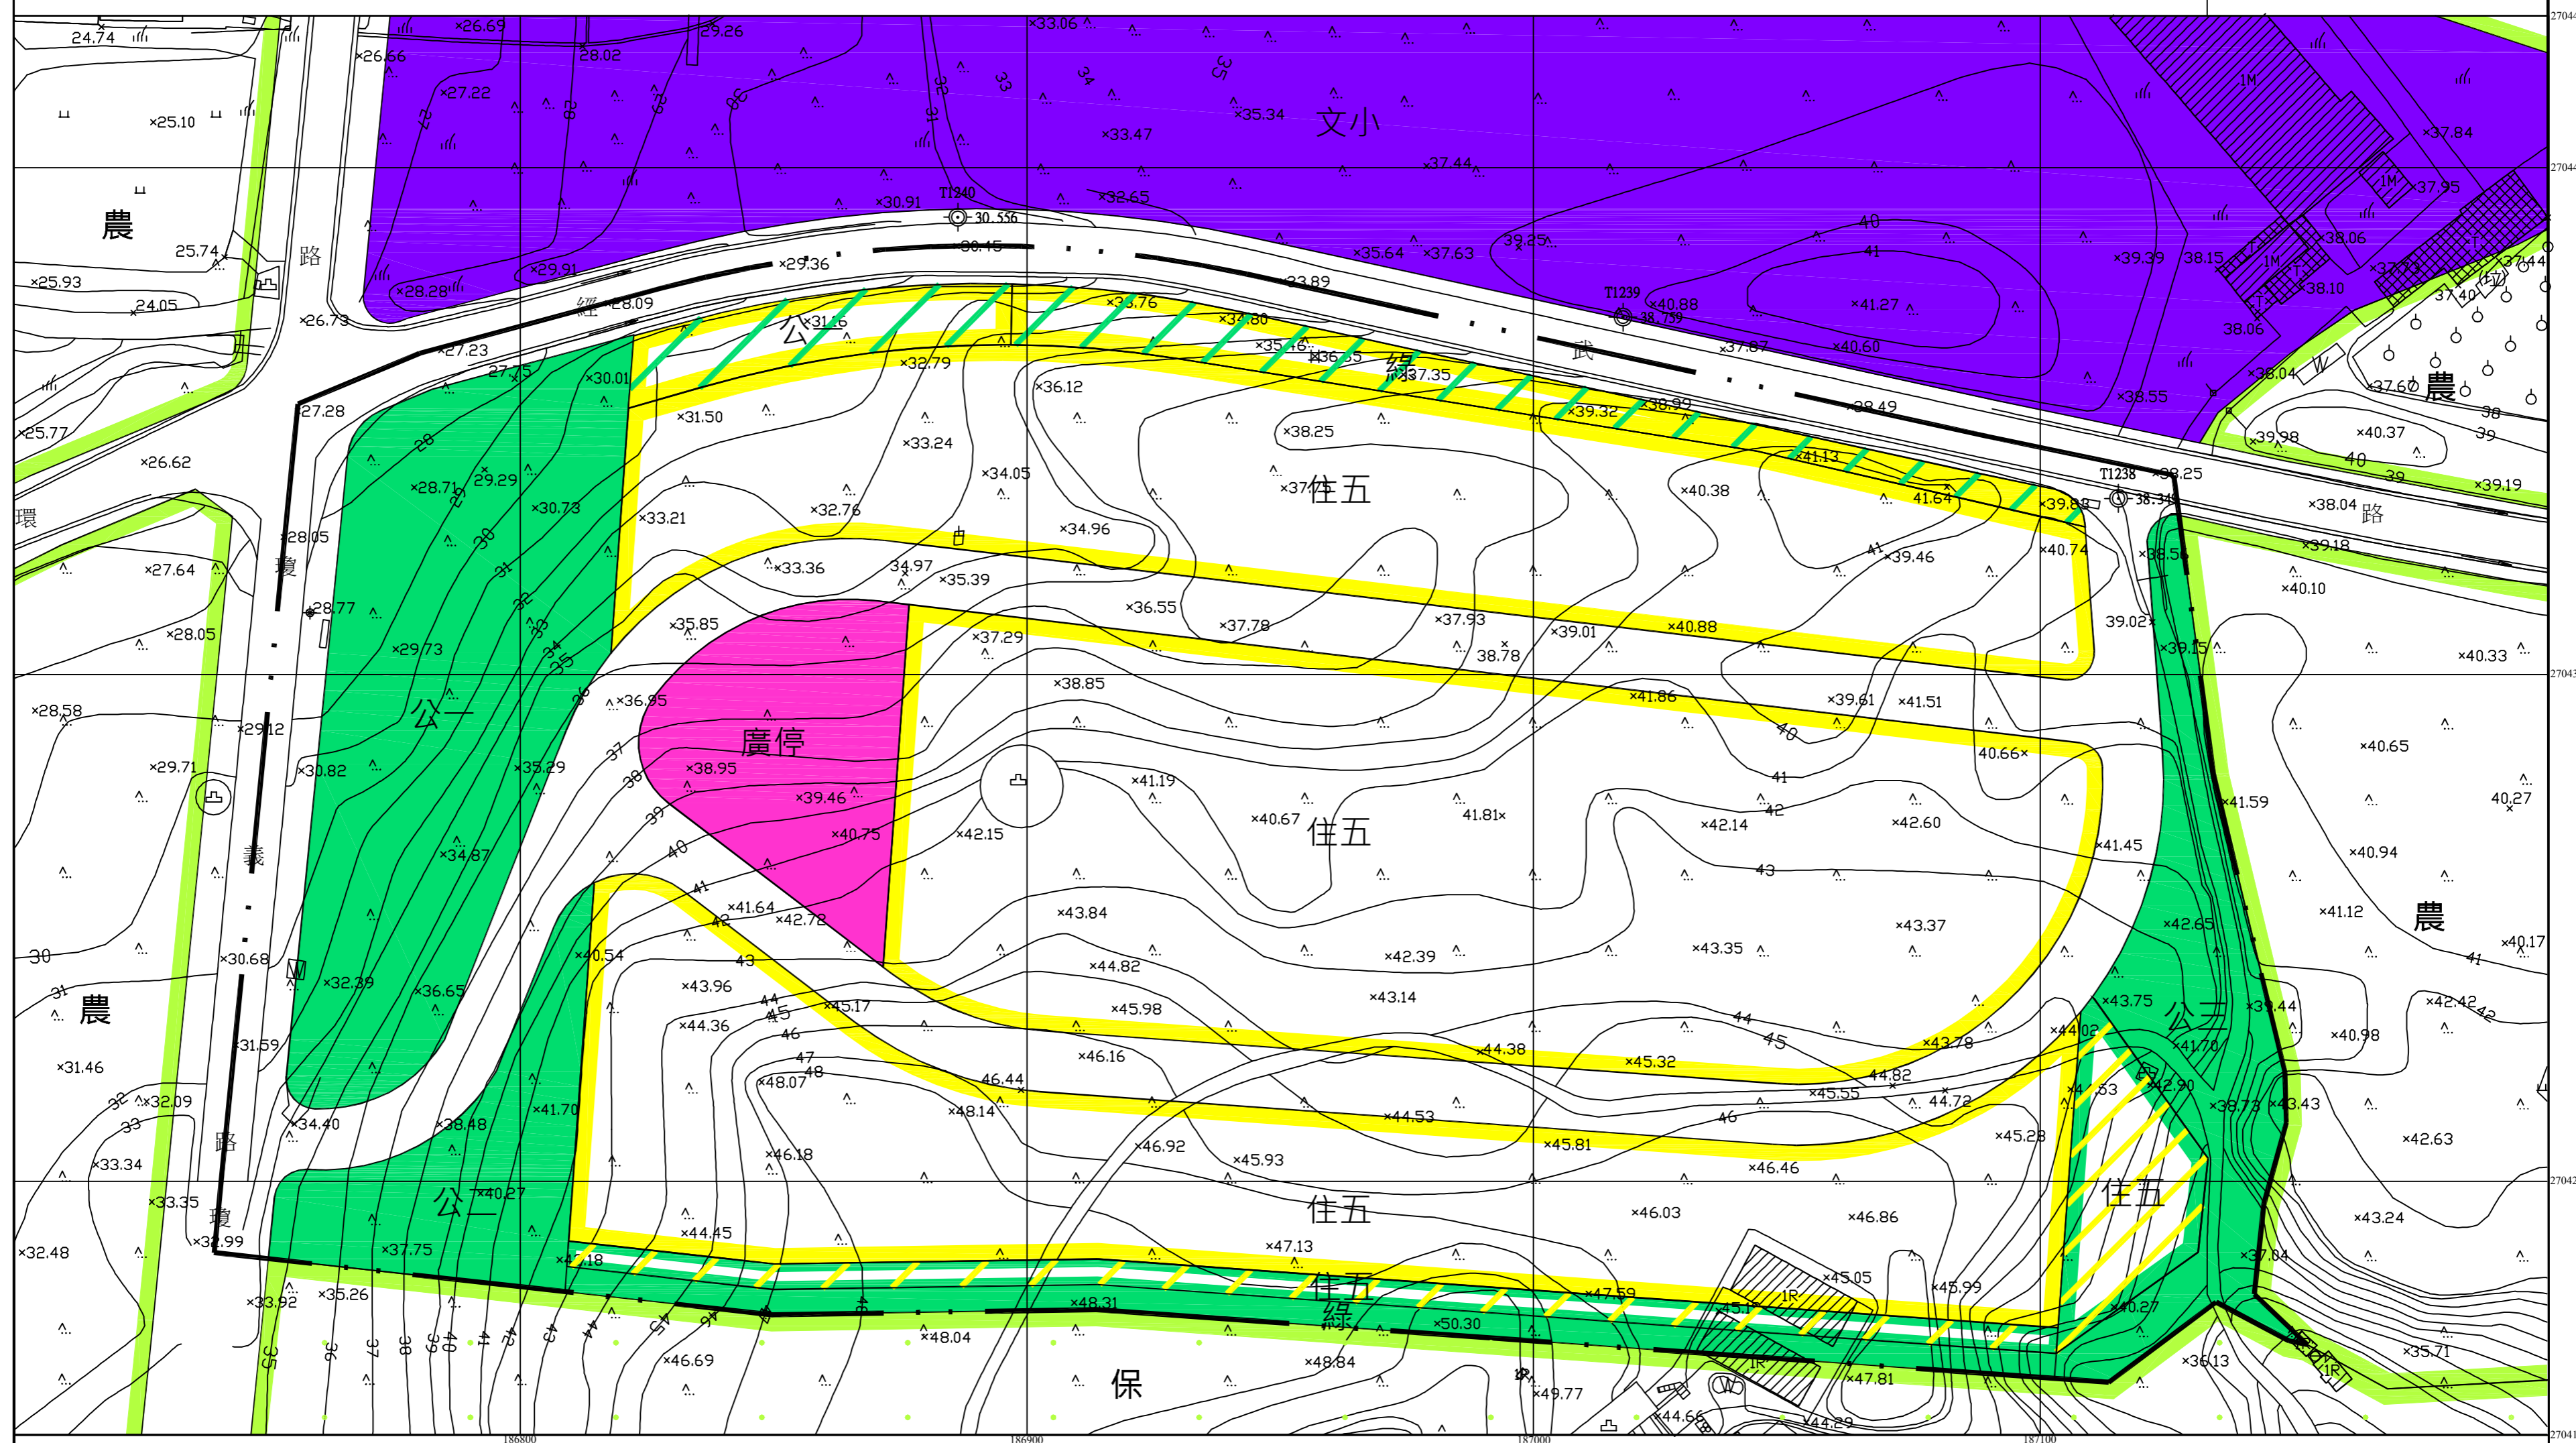

變更金門特定區（金湖鎮尚義住宅區）細部計畫 畫（配合金門尚義經濟住宅開發）案計畫圖

- | | | | |
|-----------|--------|-------------|------------------|
| 計畫範圍 | 保護區 | 文 學校用地 | 公 變更第五種住宅區為公園用地 |
| 住五 第五種住宅區 | 公 公園用地 | 廣停 廣場兼停車場用地 | 綠 變更第五種住宅區為綠地用地 |
| 農業區 | 綠 綠地用地 | 道路用地 | 住五 變更公園用地為第五種住宅區 |
| | | | 住五 變更綠地用地為第五種住宅區 |

註：公共設施用地編號前有「細」字者為細部計畫公共設施用地。
圖資來源：金門縣政府
1.金門特定區數值地形圖(100年4月)
2.金門特定區都市計畫控制測量及樁位測定、改算作業樁位成果圖(100年5月)