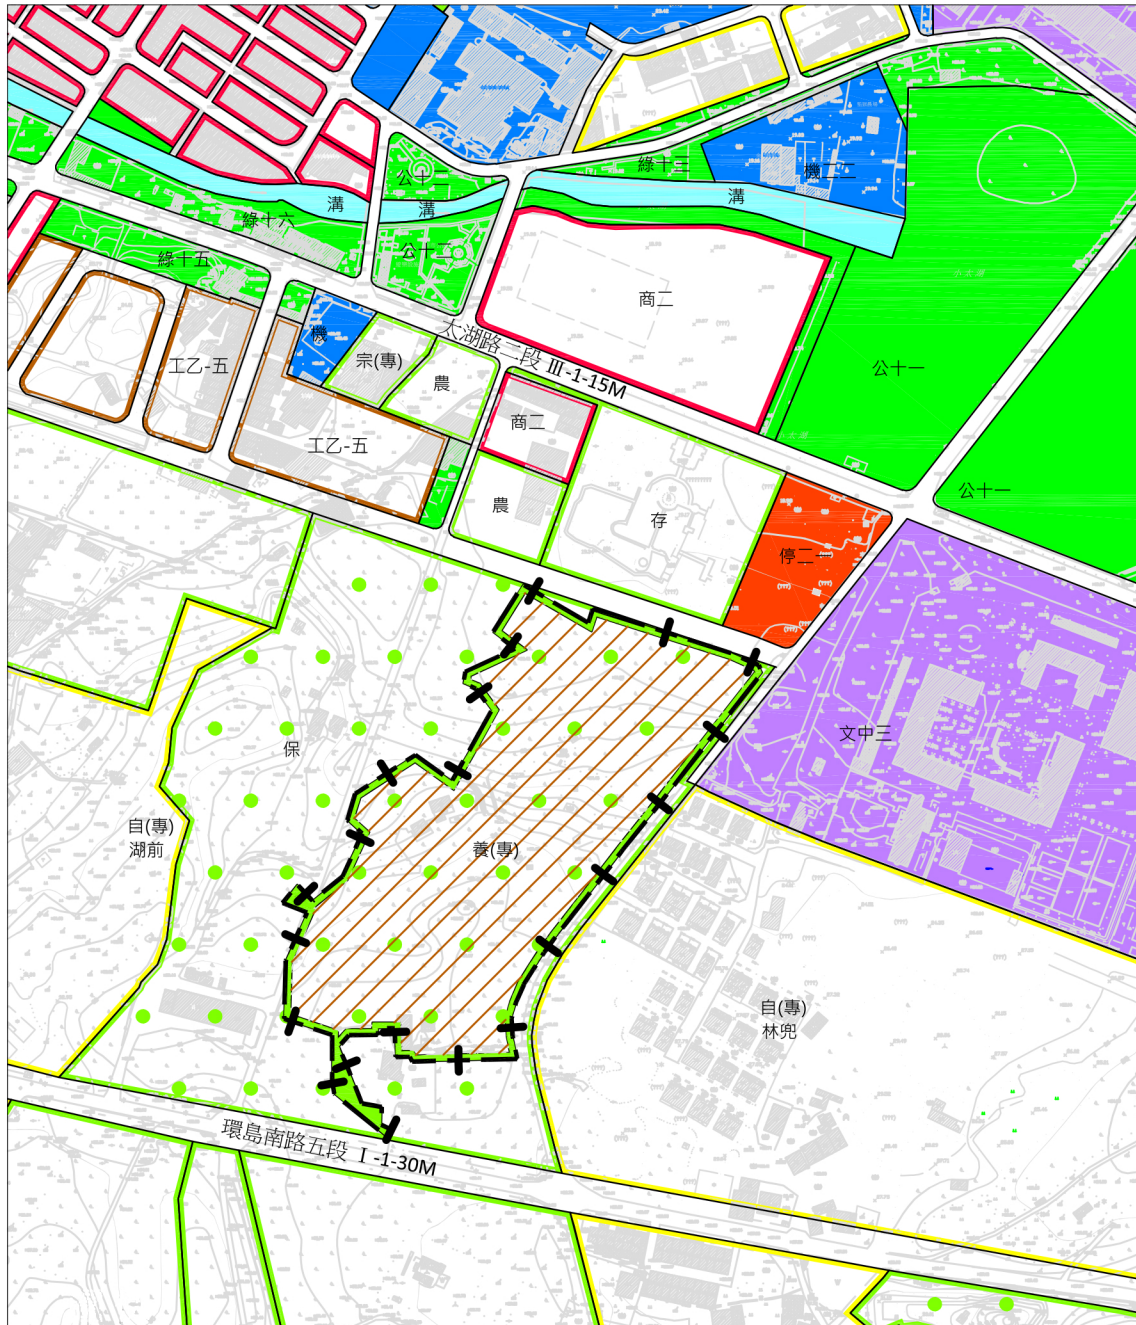

# 變更金門特定區計畫(部分保護區為養生健康照護產業專用區)圖

## 圖例

	計畫範圍		商業區		宗教專用區		公園用地
	住宅區		保護區		溝渠用地		綠地用地
	工業區		農業區		廣場用地		機關用地
	學校用地		保存區		市場用地		衛生醫療機構用地
	停車場用地		道路用地		變更部分保護區為養生健康照護產業專用區		