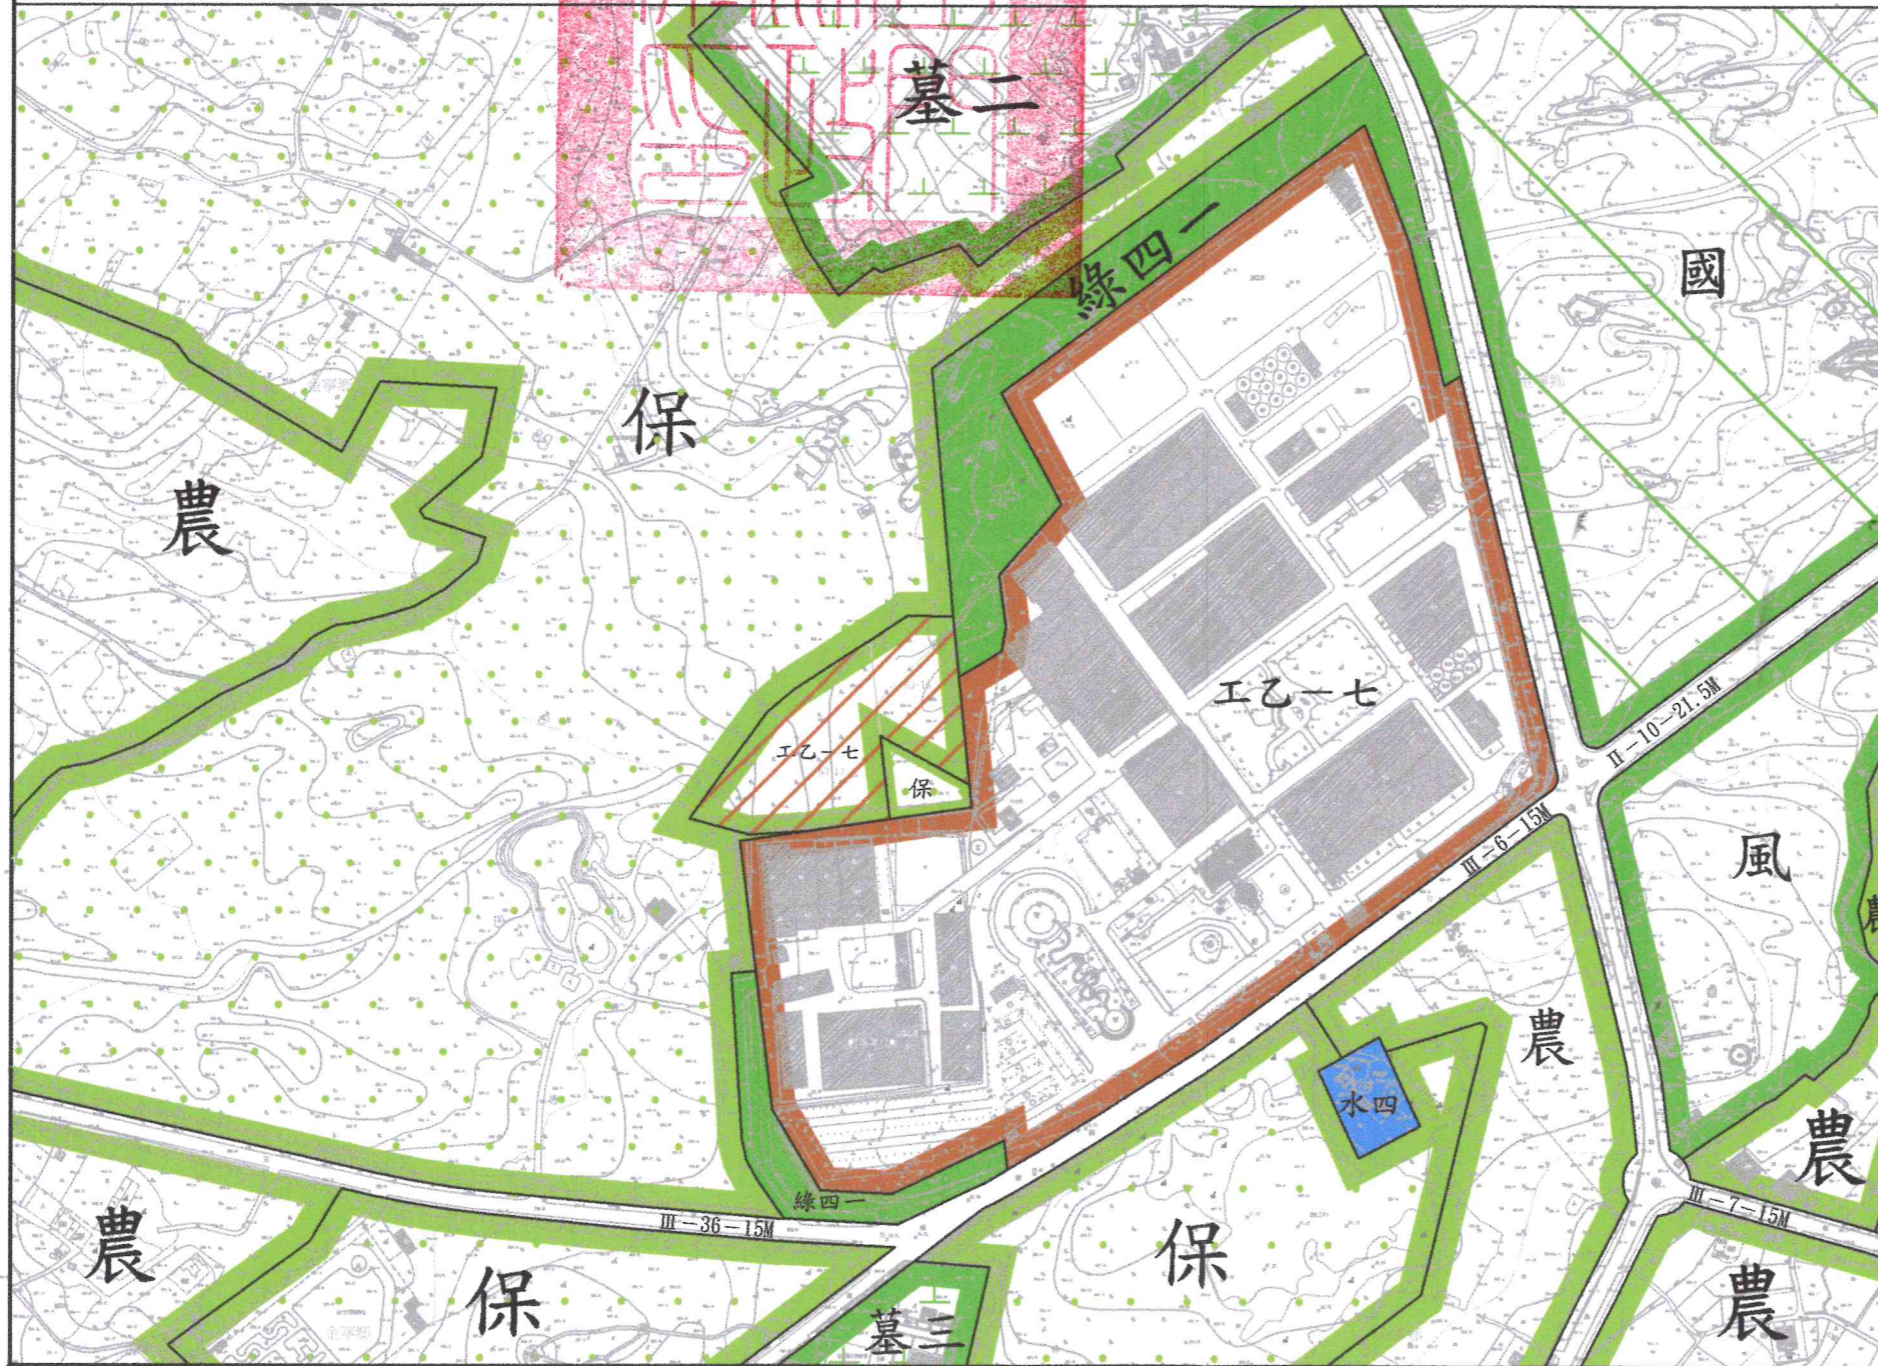

## 「變更金門特定區計畫(部分保護區為乙種工業區) (配合金門縣酒品倉儲開發計畫)案」計畫圖

### 圖例

- |      |             |
|------|-------------|
| 工乙   | 乙種工業區       |
| 自(專) | 自然村專用區      |
| 農    | 農業區         |
| 保    | 保護區         |
| 國    | 國家公園區       |
| 綠    | 綠地用地        |
| 風    | 風景區         |
| 水    | 自來水廠用地      |
| 墓    | 墳墓用地        |
| 道路   | 道路用地        |
| 工乙   | 變更保護區為乙種工業區 |

備註: 除本變更部分外, 餘依原核定計畫為準。

擬定機關: 金門縣政府