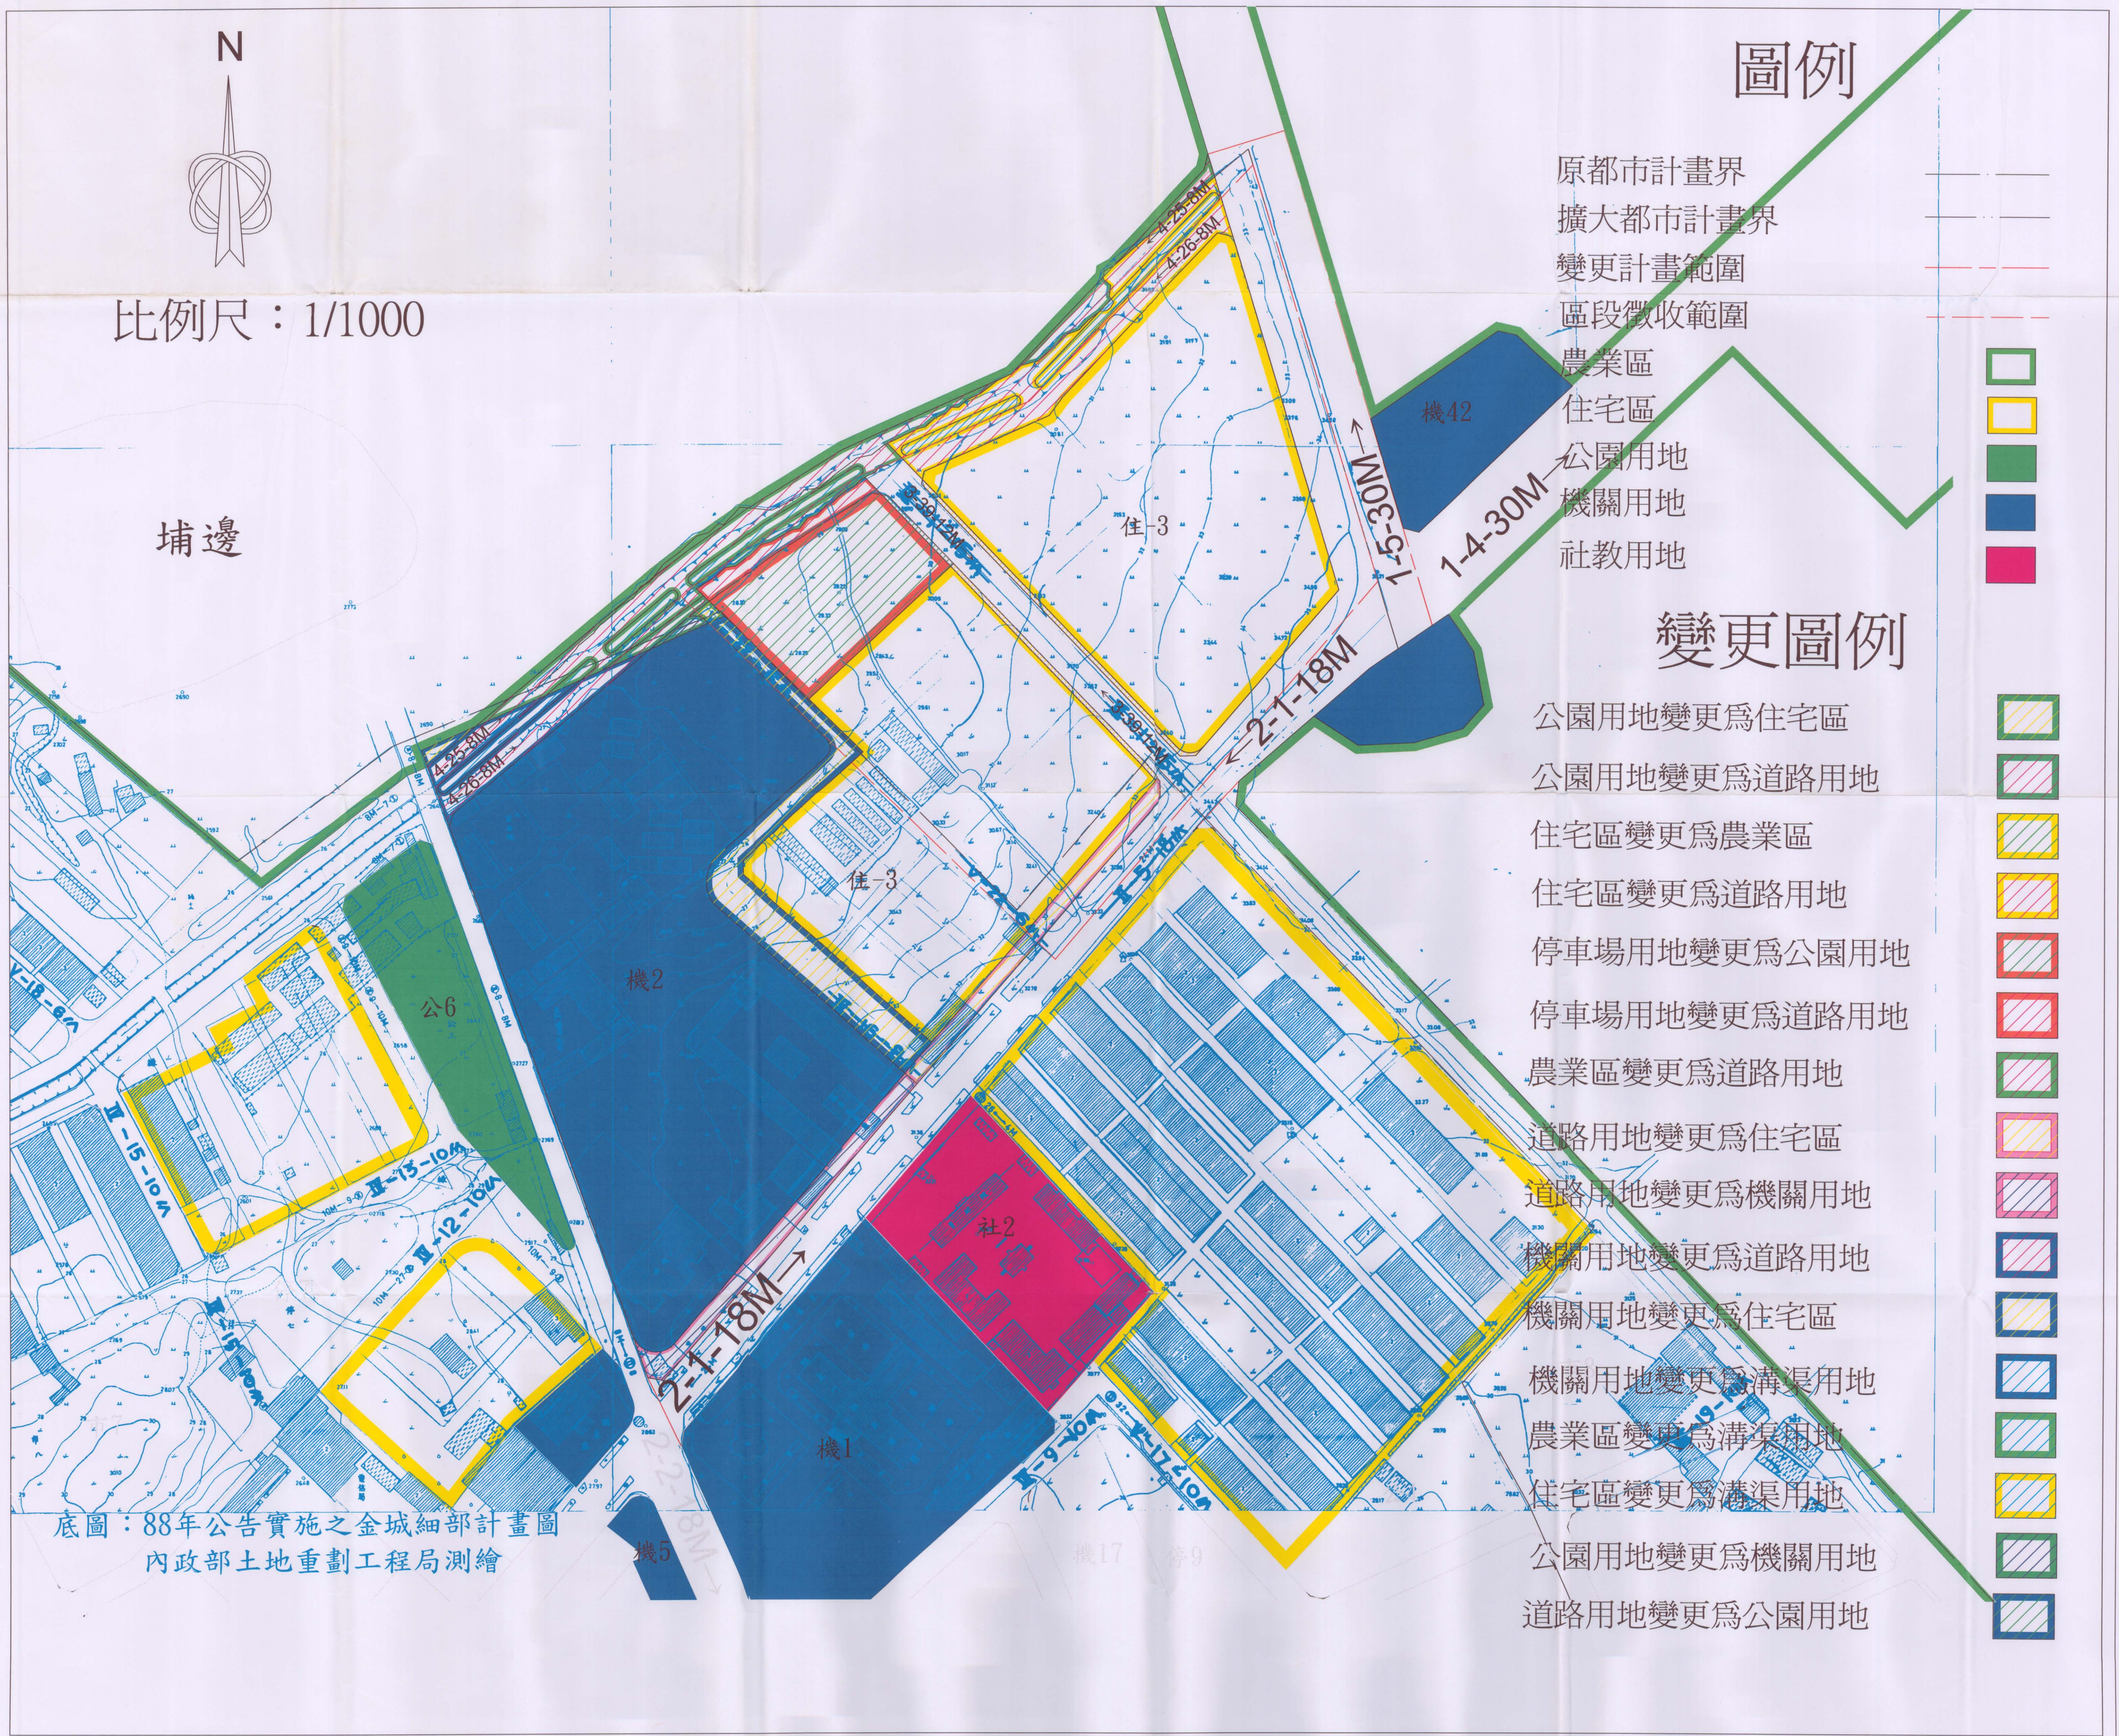

變更金門特定區計畫(配合金城鎮第一期區段徵收周邊地區)案參考圖

比例尺：1/1000

埔邊

圖例

- 原都市計畫界
- 擴大都市計畫界
- 變更計畫範圍
- 區段徵收範圍
- 農業區
- 住宅區
- 公園用地
- 機關用地
- 社教用地

變更圖例

- 公園用地變更為住宅區
- 公園用地變更為道路用地
- 住宅區變更為農業區
- 住宅區變更為道路用地
- 停車場用地變更為公園用地
- 停車場用地變更為道路用地
- 農業區變更為道路用地
- 道路用地變更為住宅區
- 道路用地變更為機關用地
- 機關用地變更為道路用地
- 機關用地變更為住宅區
- 機關用地變更為溝渠用地
- 農業區變更為溝渠用地
- 住宅區變更為溝渠用地
- 公園用地變更為機關用地
- 道路用地變更為公園用地

底圖：88年公告實施之金城細部計畫圖
內政部土地重劃工程局測繪