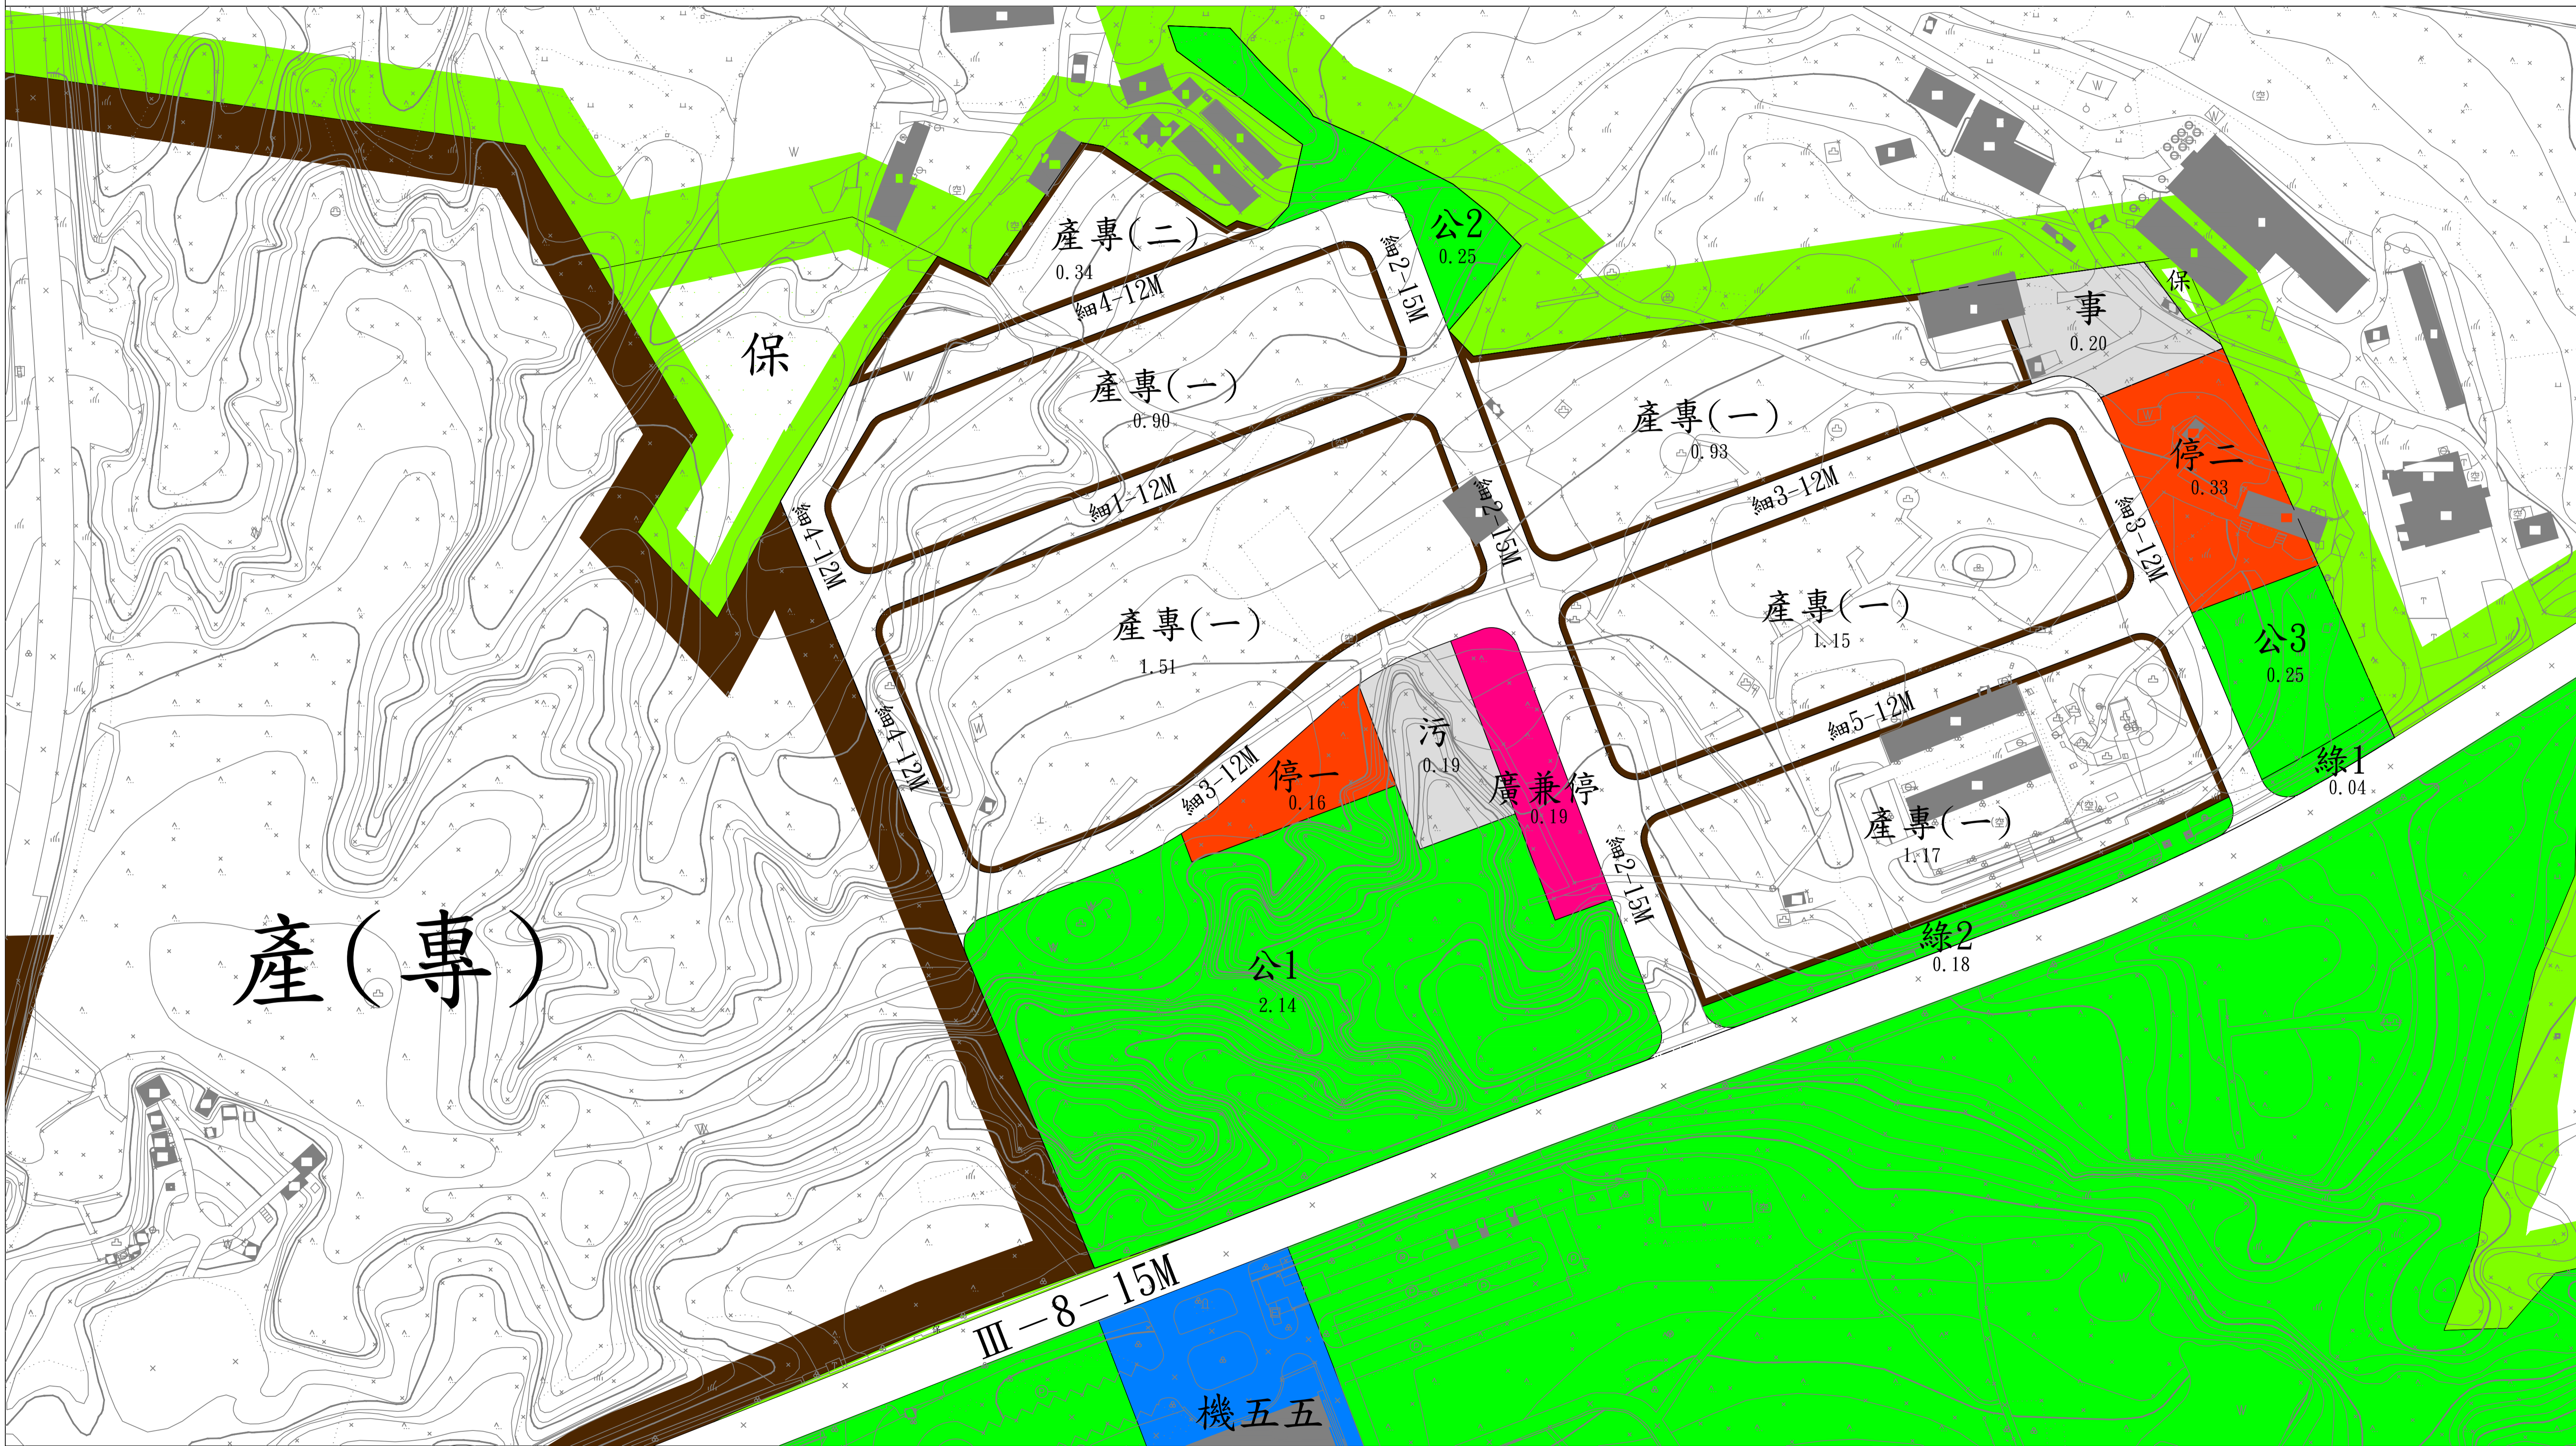

擬定金門特定區計畫(金寧鄉中山林段產業專用區)細部計畫圖

圖例

- | | | | | |
|----------------|-----------|--------------|--------|---------|
| 產專(一) 產業專用區(一) | 事 公用事業用地 | 公 公園用地 | 綠 綠地用地 | 停 停車場用地 |
| 產專(二) 產業專用區(二) | 污 污水處理廠用地 | 廣兼停 廣場兼停車場用地 | 道路用地 | 細部計畫範圍線 |

Scale=1:1000