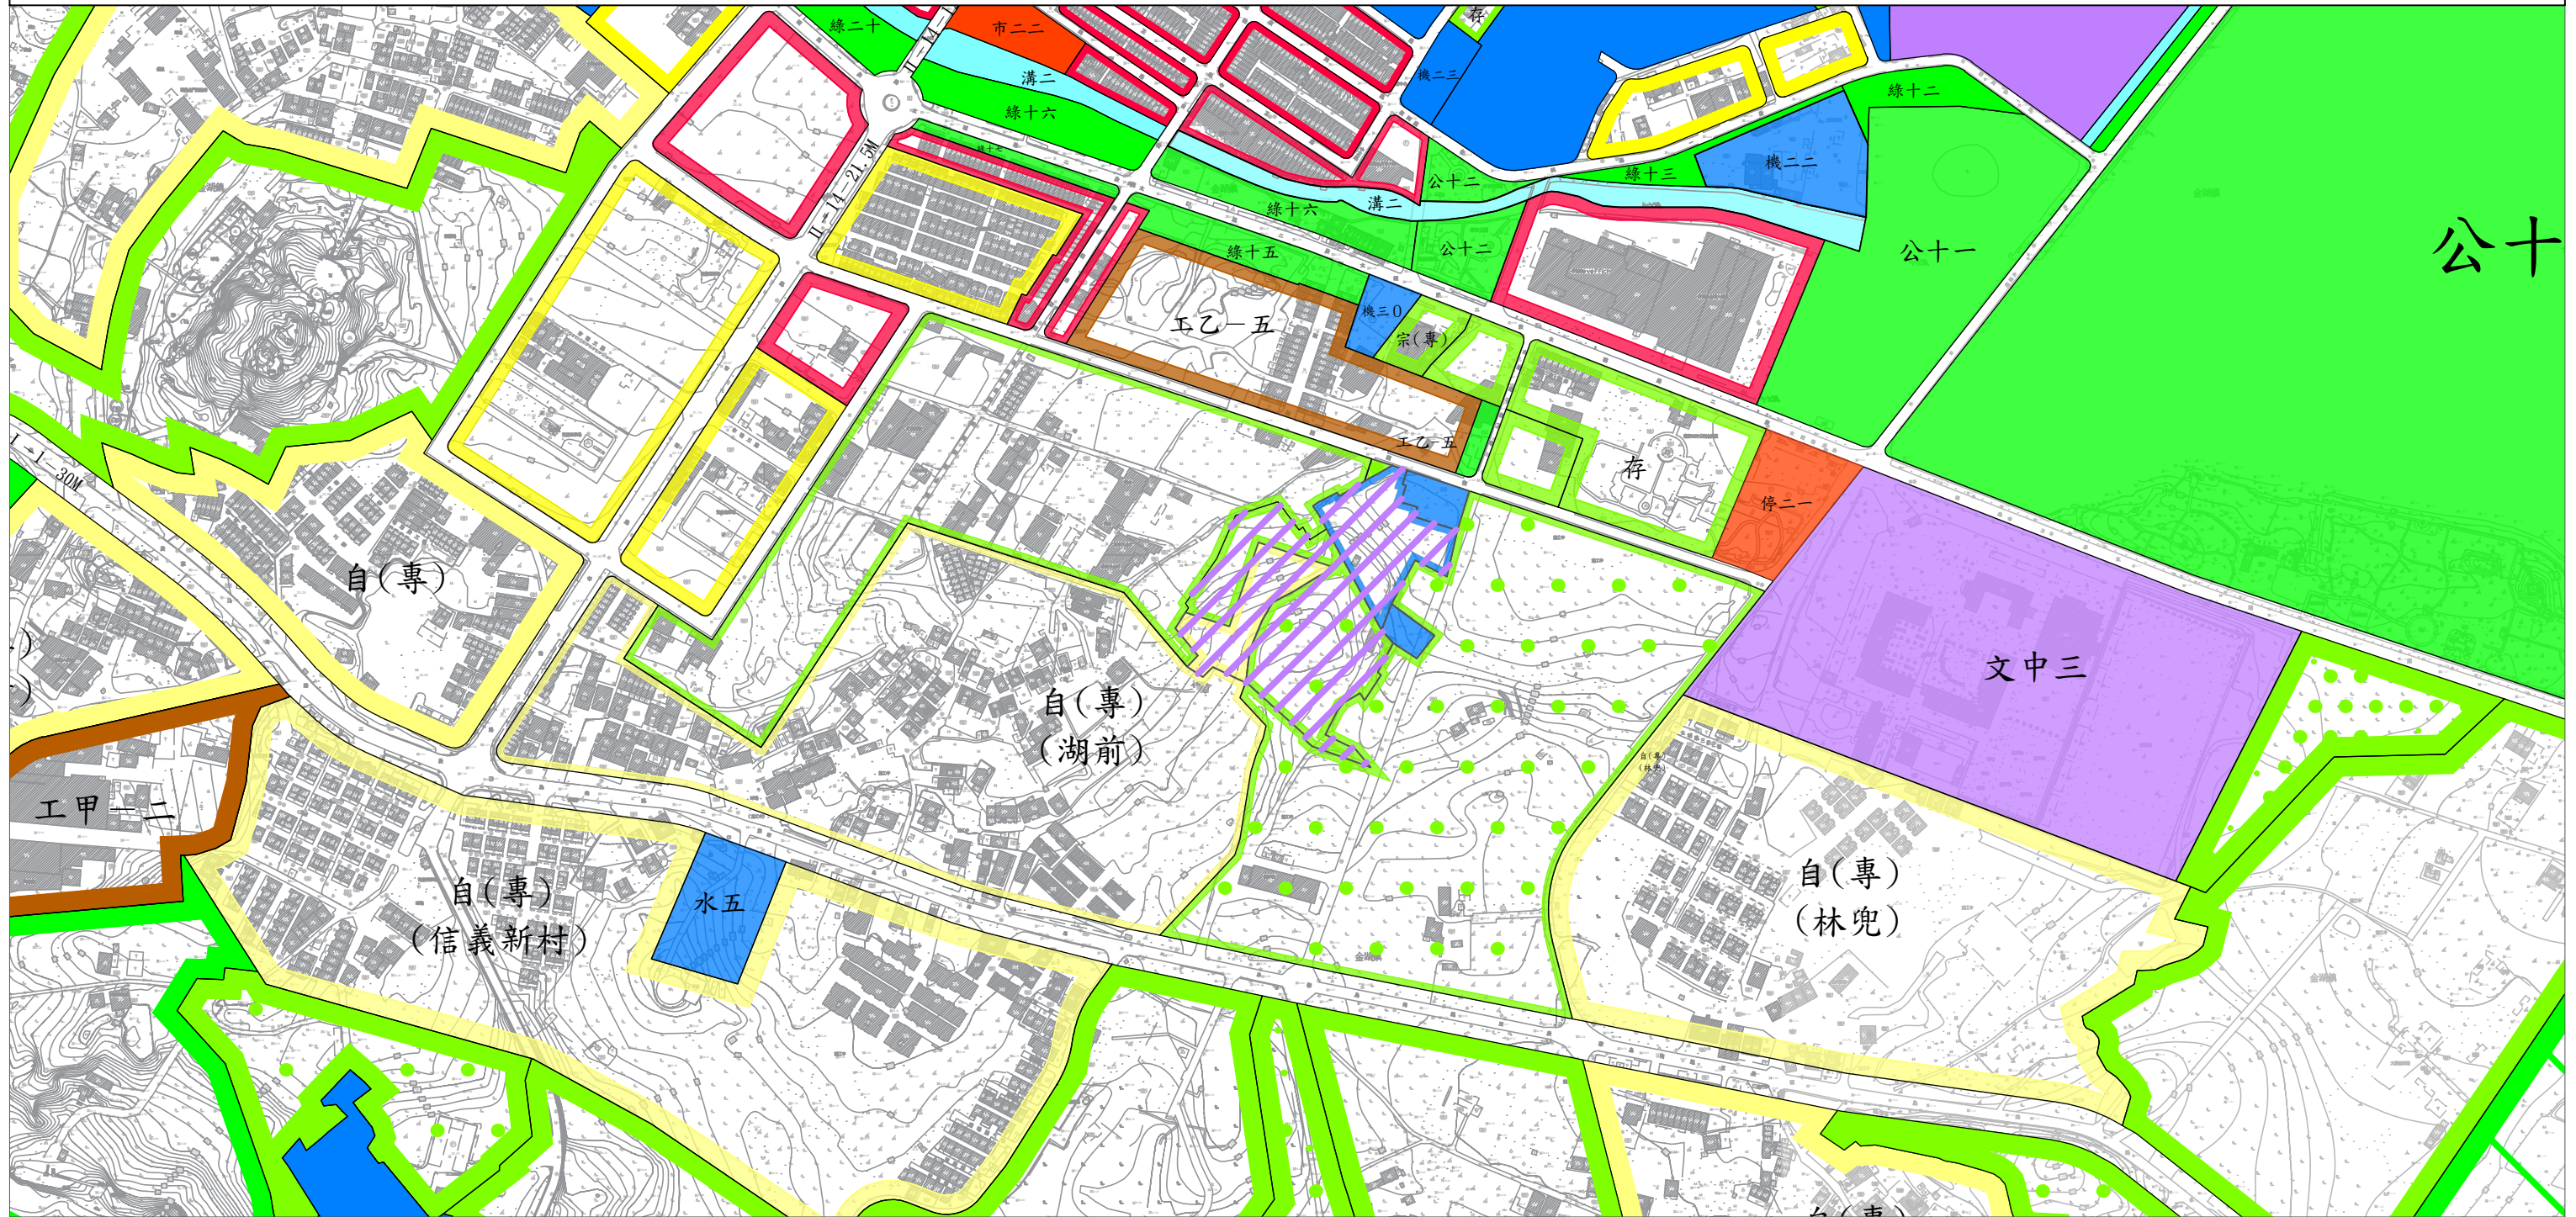

「變更金門特定區計畫(部分自然村專用區、農業區、保護區、機關用地為文小用地)  
(配合金湖國小幼兒園用地取得)案」計畫圖

圖例

- |        |      |       |               |
|--------|------|-------|---------------|
| 自然村專用區 | 機關用地 | 停車場用地 | 變更自然村專用區為文小用地 |
| 乙種工業區  | 保護區  | 道路用地  | 變更保護區為文小用地    |
| 農業區    | 文小用地 | 本案範圍線 | 變更農業區為文小用地    |
| 保存區    | 綠地   |       | 變更機關用地為文小用地   |

比例尺：五千分之一