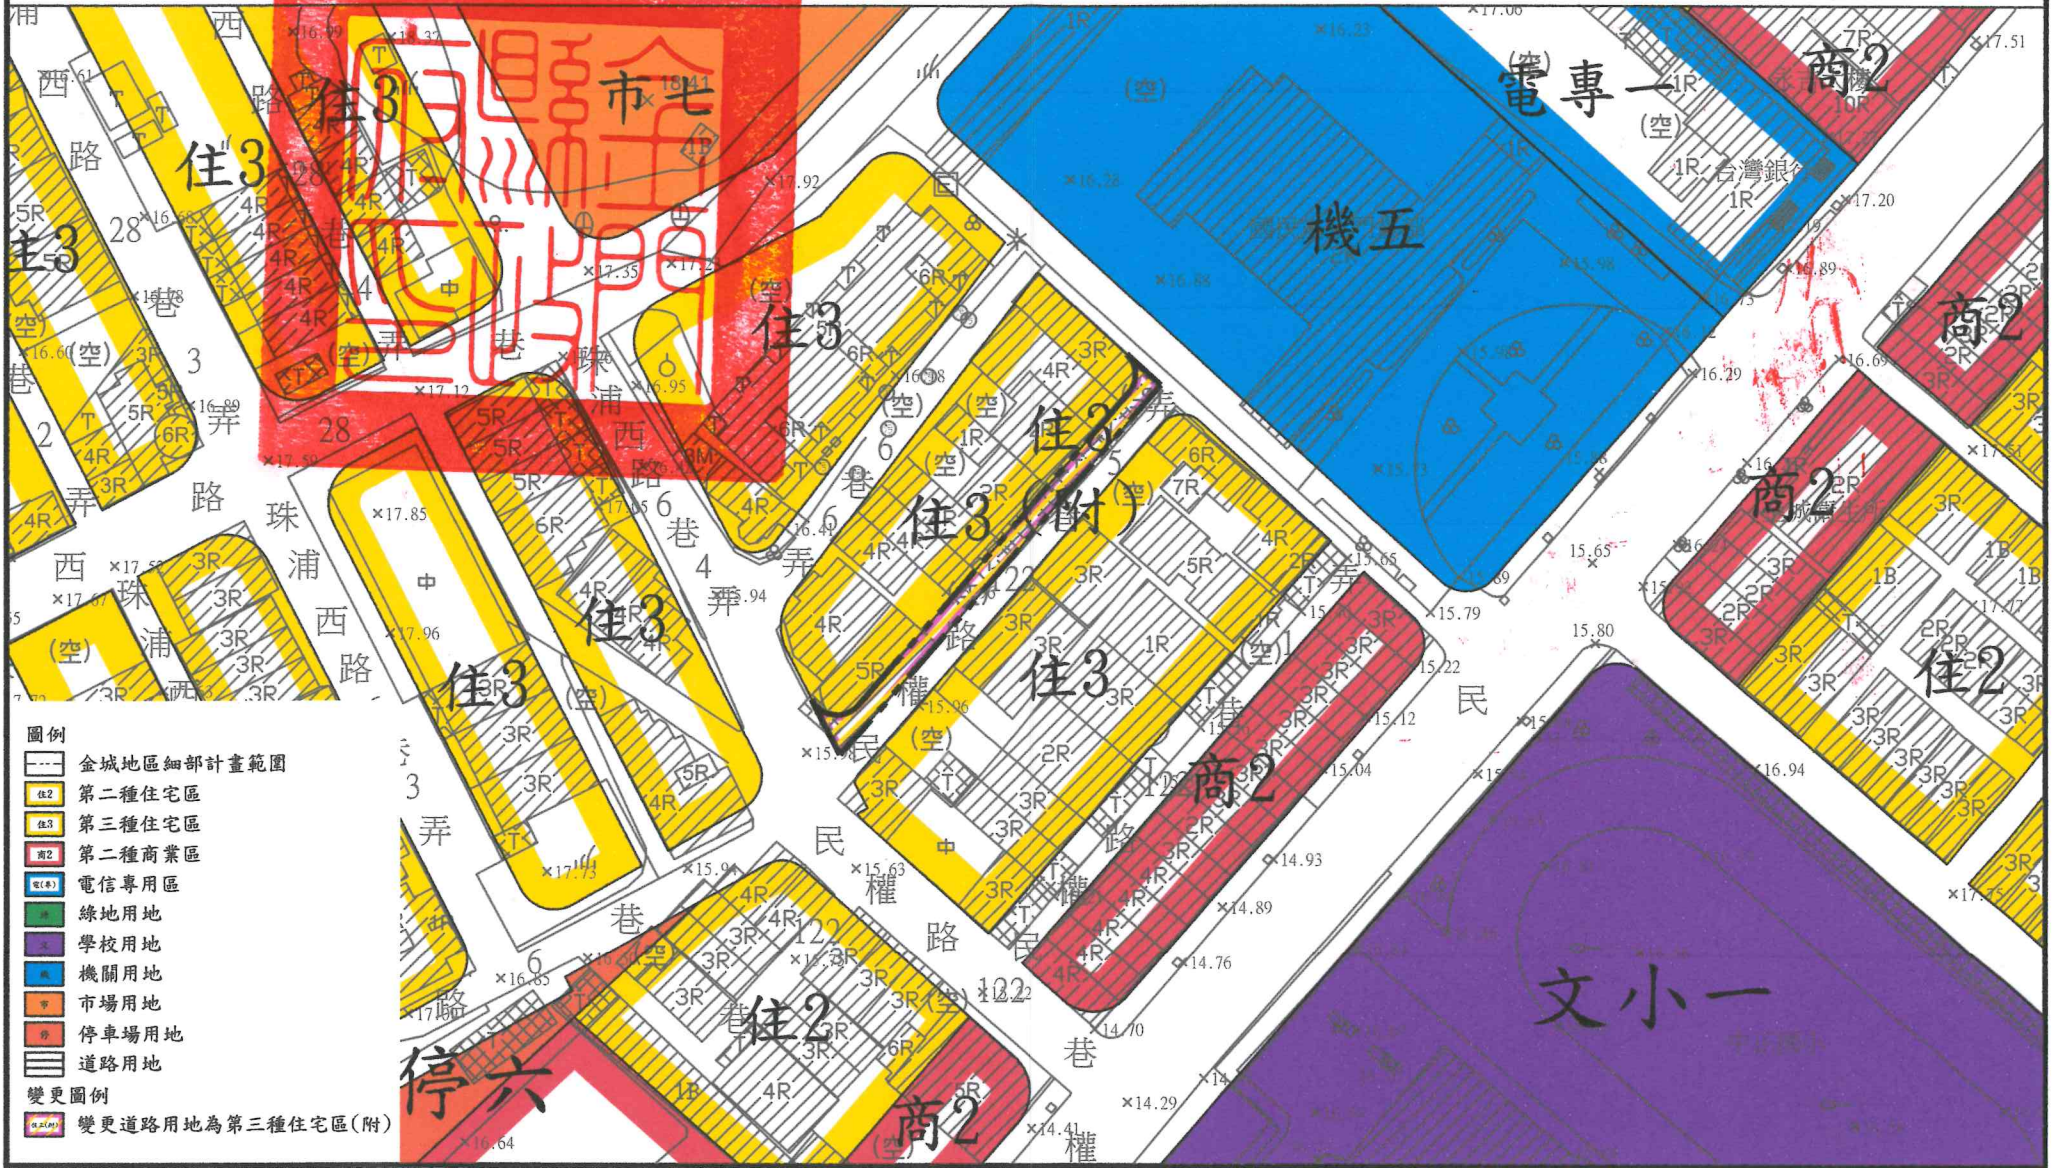

變更金門特定區計畫（金城地區）細部計畫 （第二次通盤檢討）（第二階段）案計畫圖

SCALE:1/1000

- 圖例**
- 金城地區細部計畫範圍
 - 第二種住宅區
 - 第三種住宅區
 - 第二種商業區
 - 電信專用區
 - 綠地用地
 - 學校用地
 - 機關用地
 - 市場用地
 - 停車場用地
 - 道路用地
- 變更圖例**
- 變更道路用地為第三種住宅區(附)