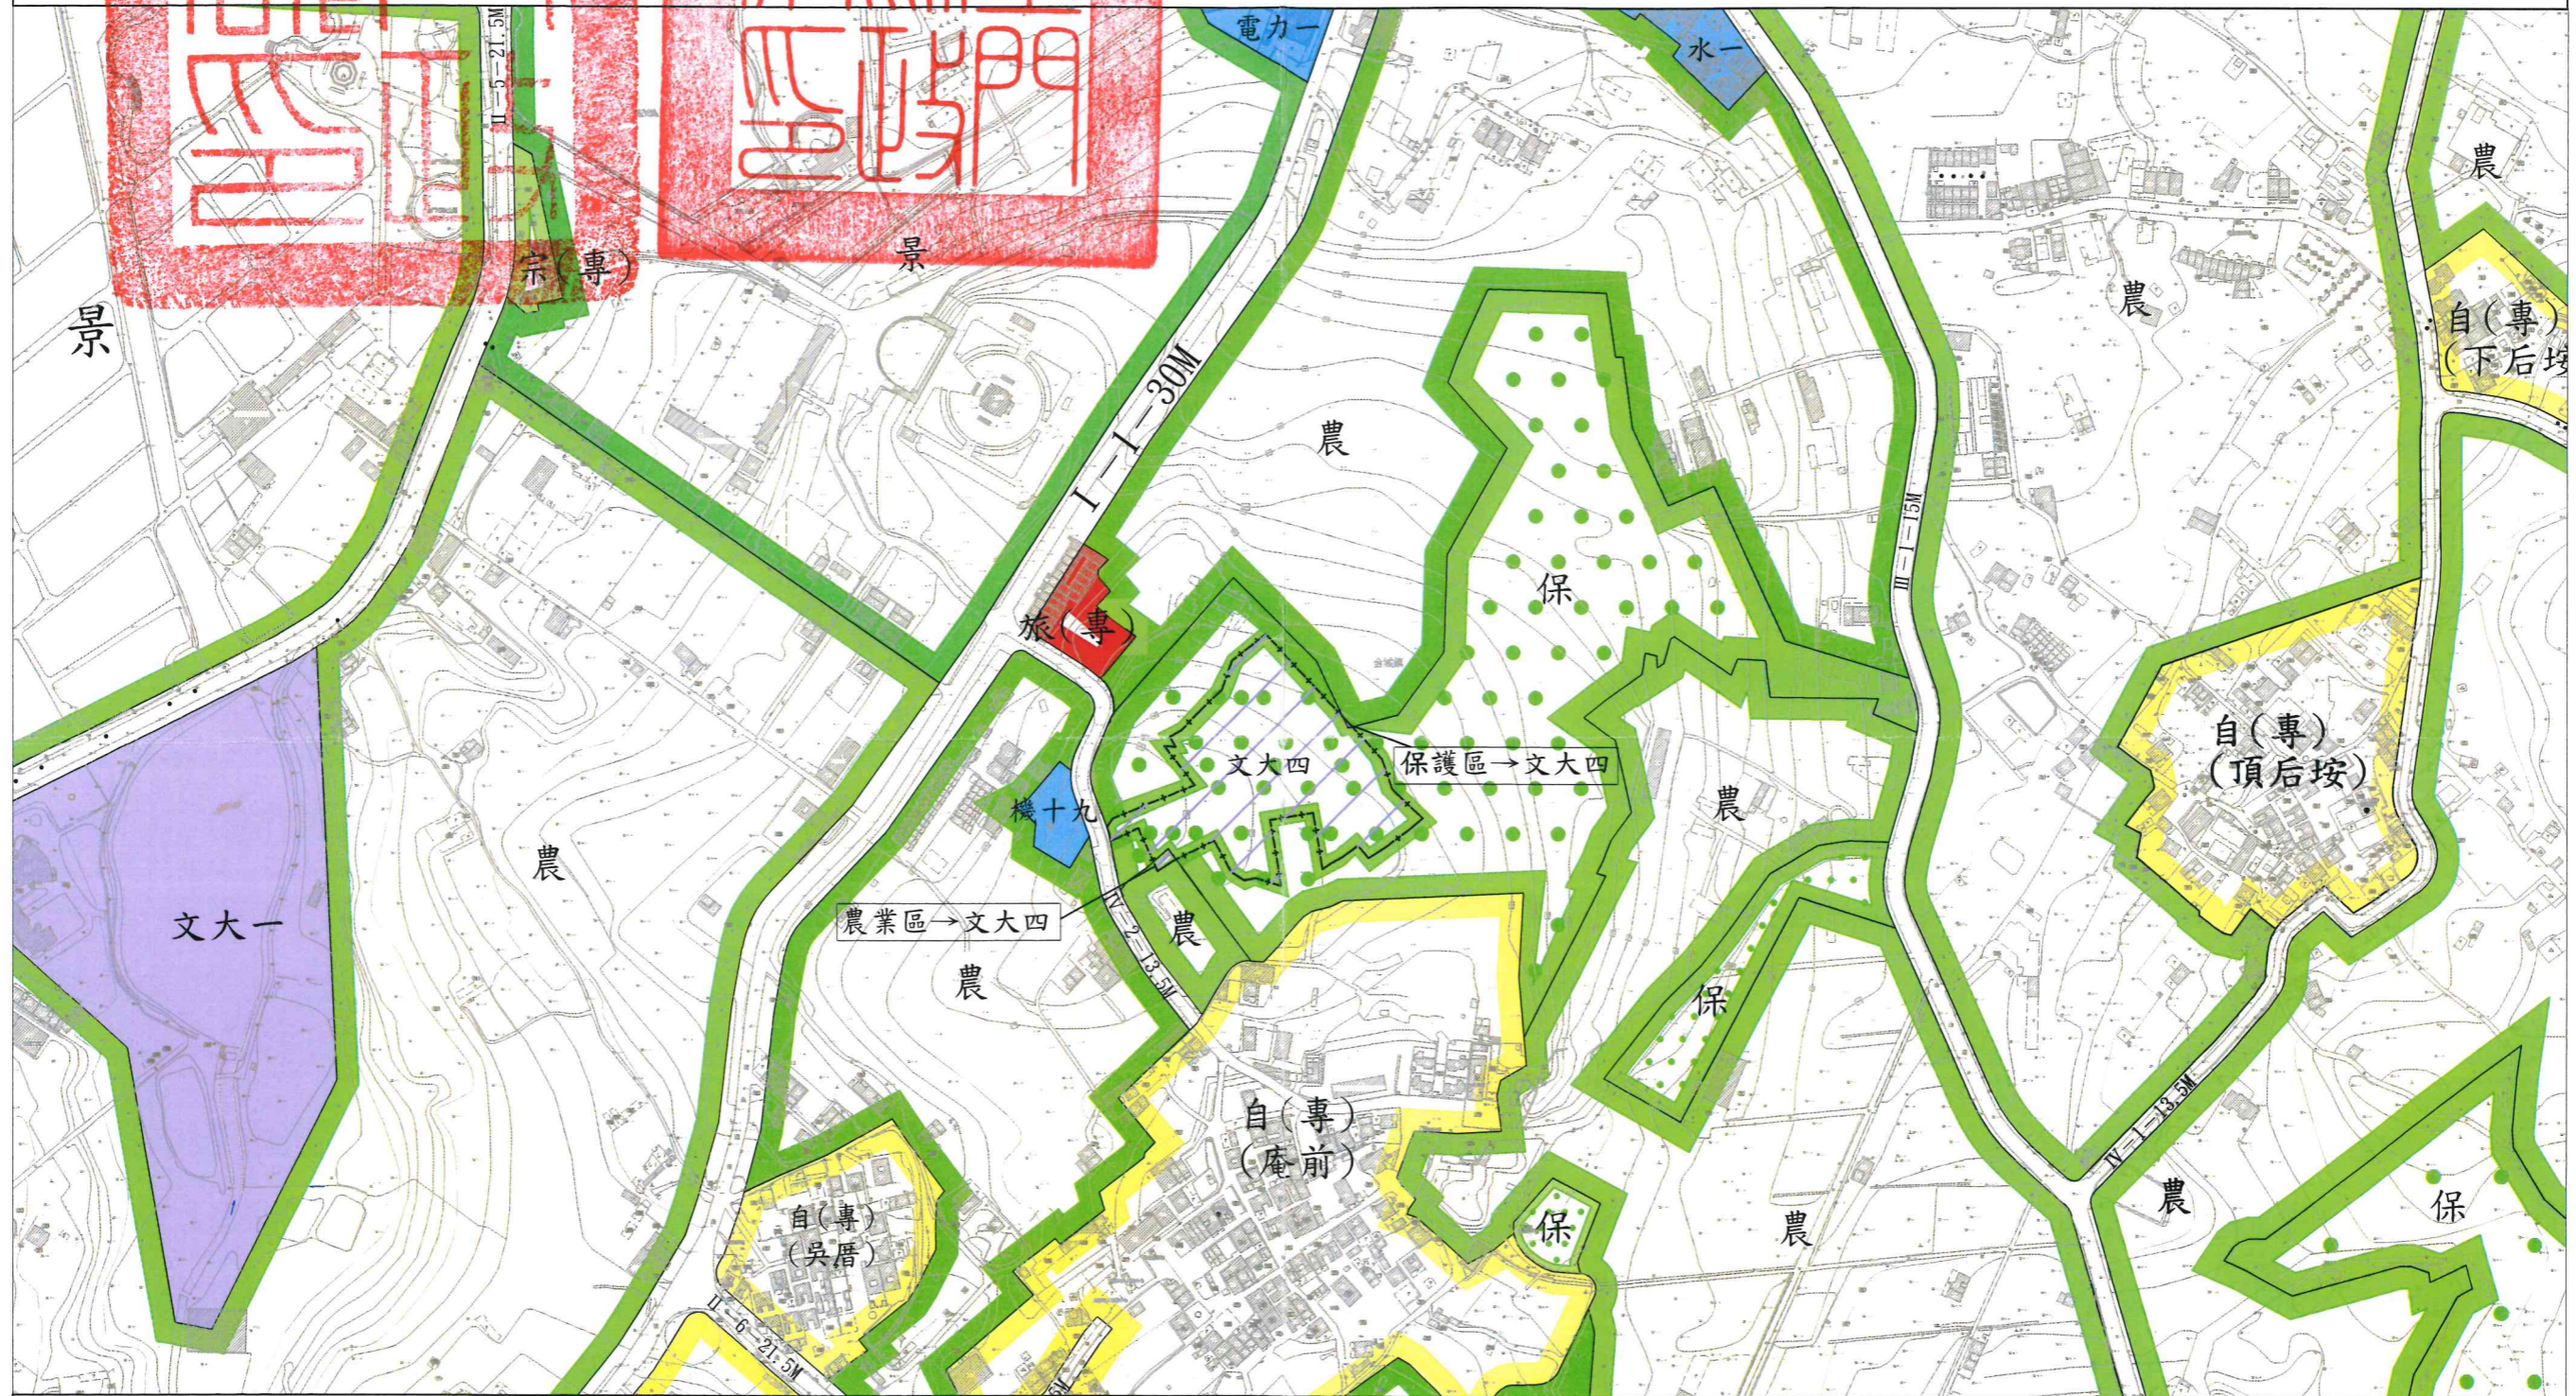

變更金門特定區計畫(部分農業區、保護區為文大用地)(配合國立清華大學金門教育中心)案計畫圖

比例尺：五千分之一

圖例

- |             |       |            |          |          |                |       |
|-------------|-------|------------|----------|----------|----------------|-------|
| 自(專) 自然村專用區 | 保 保護區 | 宗(專) 宗教專用區 | 電 電力事業用地 | 機 機關用地   | 文大四 變更農業區為文大用地 | 變更範圍線 |
| 農 農業區       | 景 風景區 | 旅(專) 旅館專用區 | 水 自來水廠用地 | 文大一 文大用地 | 文大四 變更保護區為文大用地 |       |

榮泰關天林