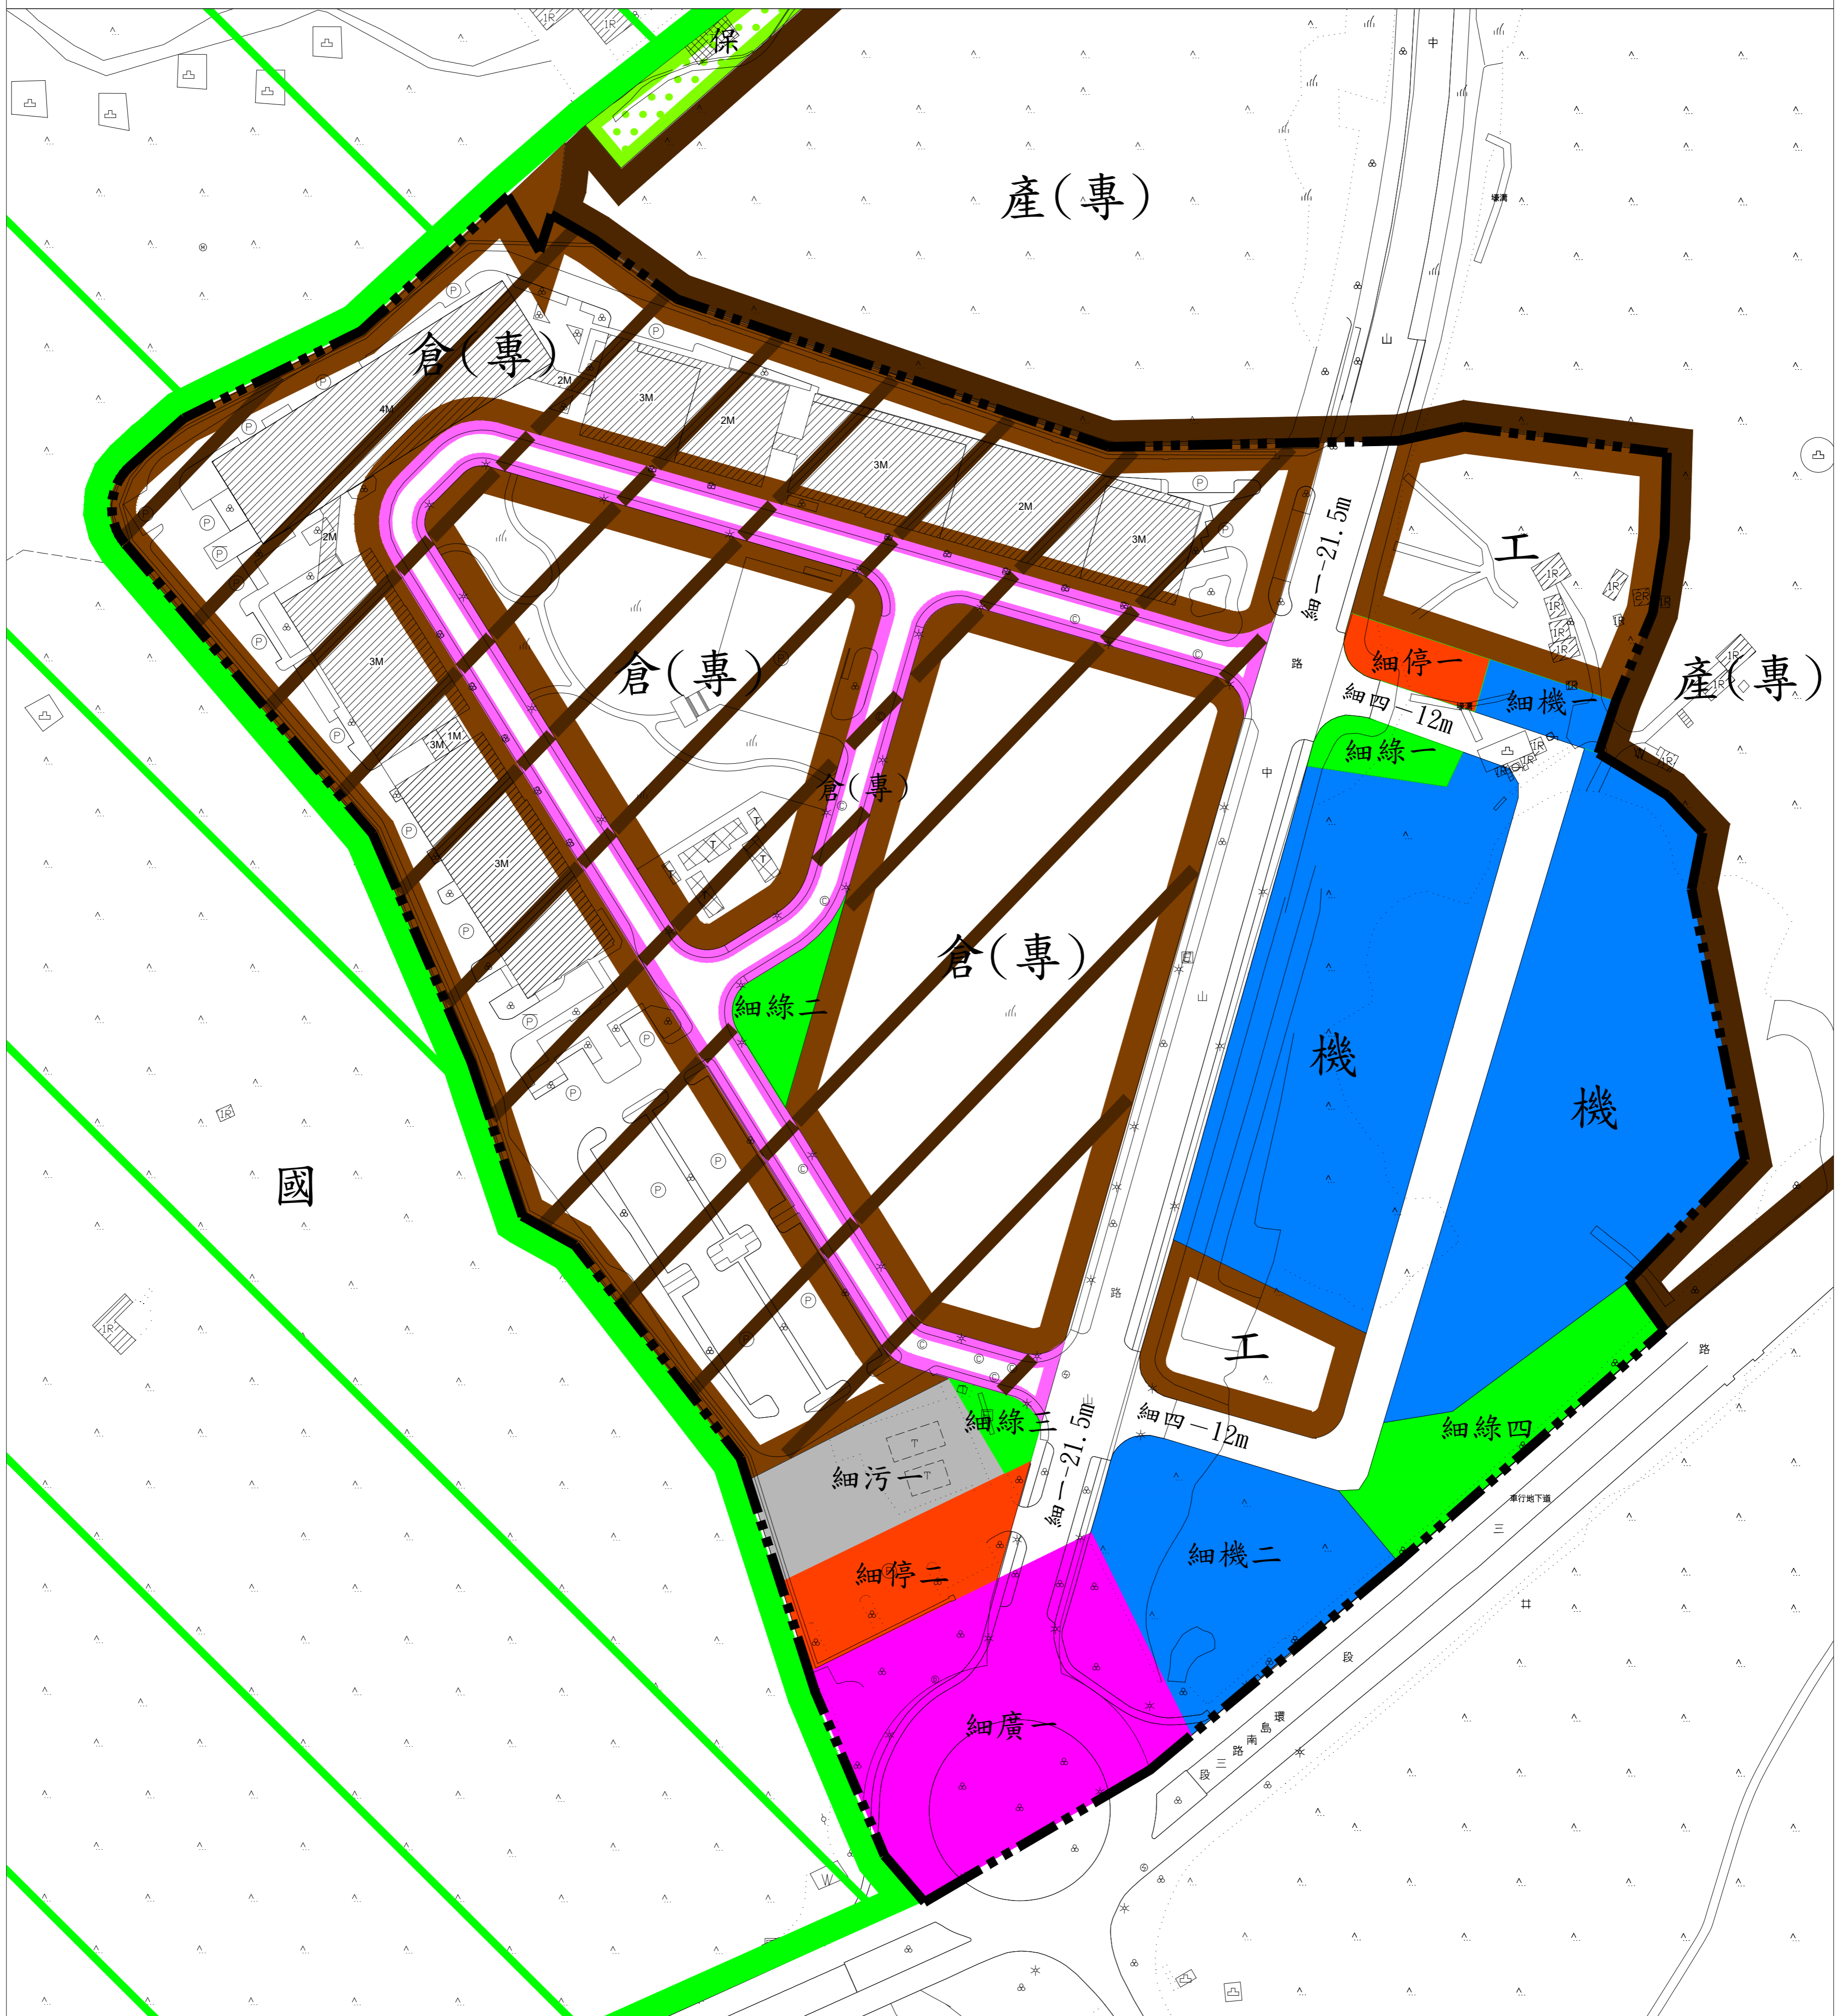

變更金門特定區計畫(工二一七暨鄰近地區) 細部計畫(部分工業區、道路用地為倉儲批 發零售專用區)案計畫圖

0 15 30
M
S=1/1000

圖例

- | | | | |
|-------|---------|-------|------------------|
| 工業區 | 污水處理廠用地 | 機關用地 | 變更工業區為倉儲批發零售專用區 |
| 綠地(帶) | 道路用地 | 國家公園區 | 變更道路用地為倉儲批發零售專用區 |
| 廣場用地 | 保護區 | 停車場用地 | 細部計畫範圍線 |