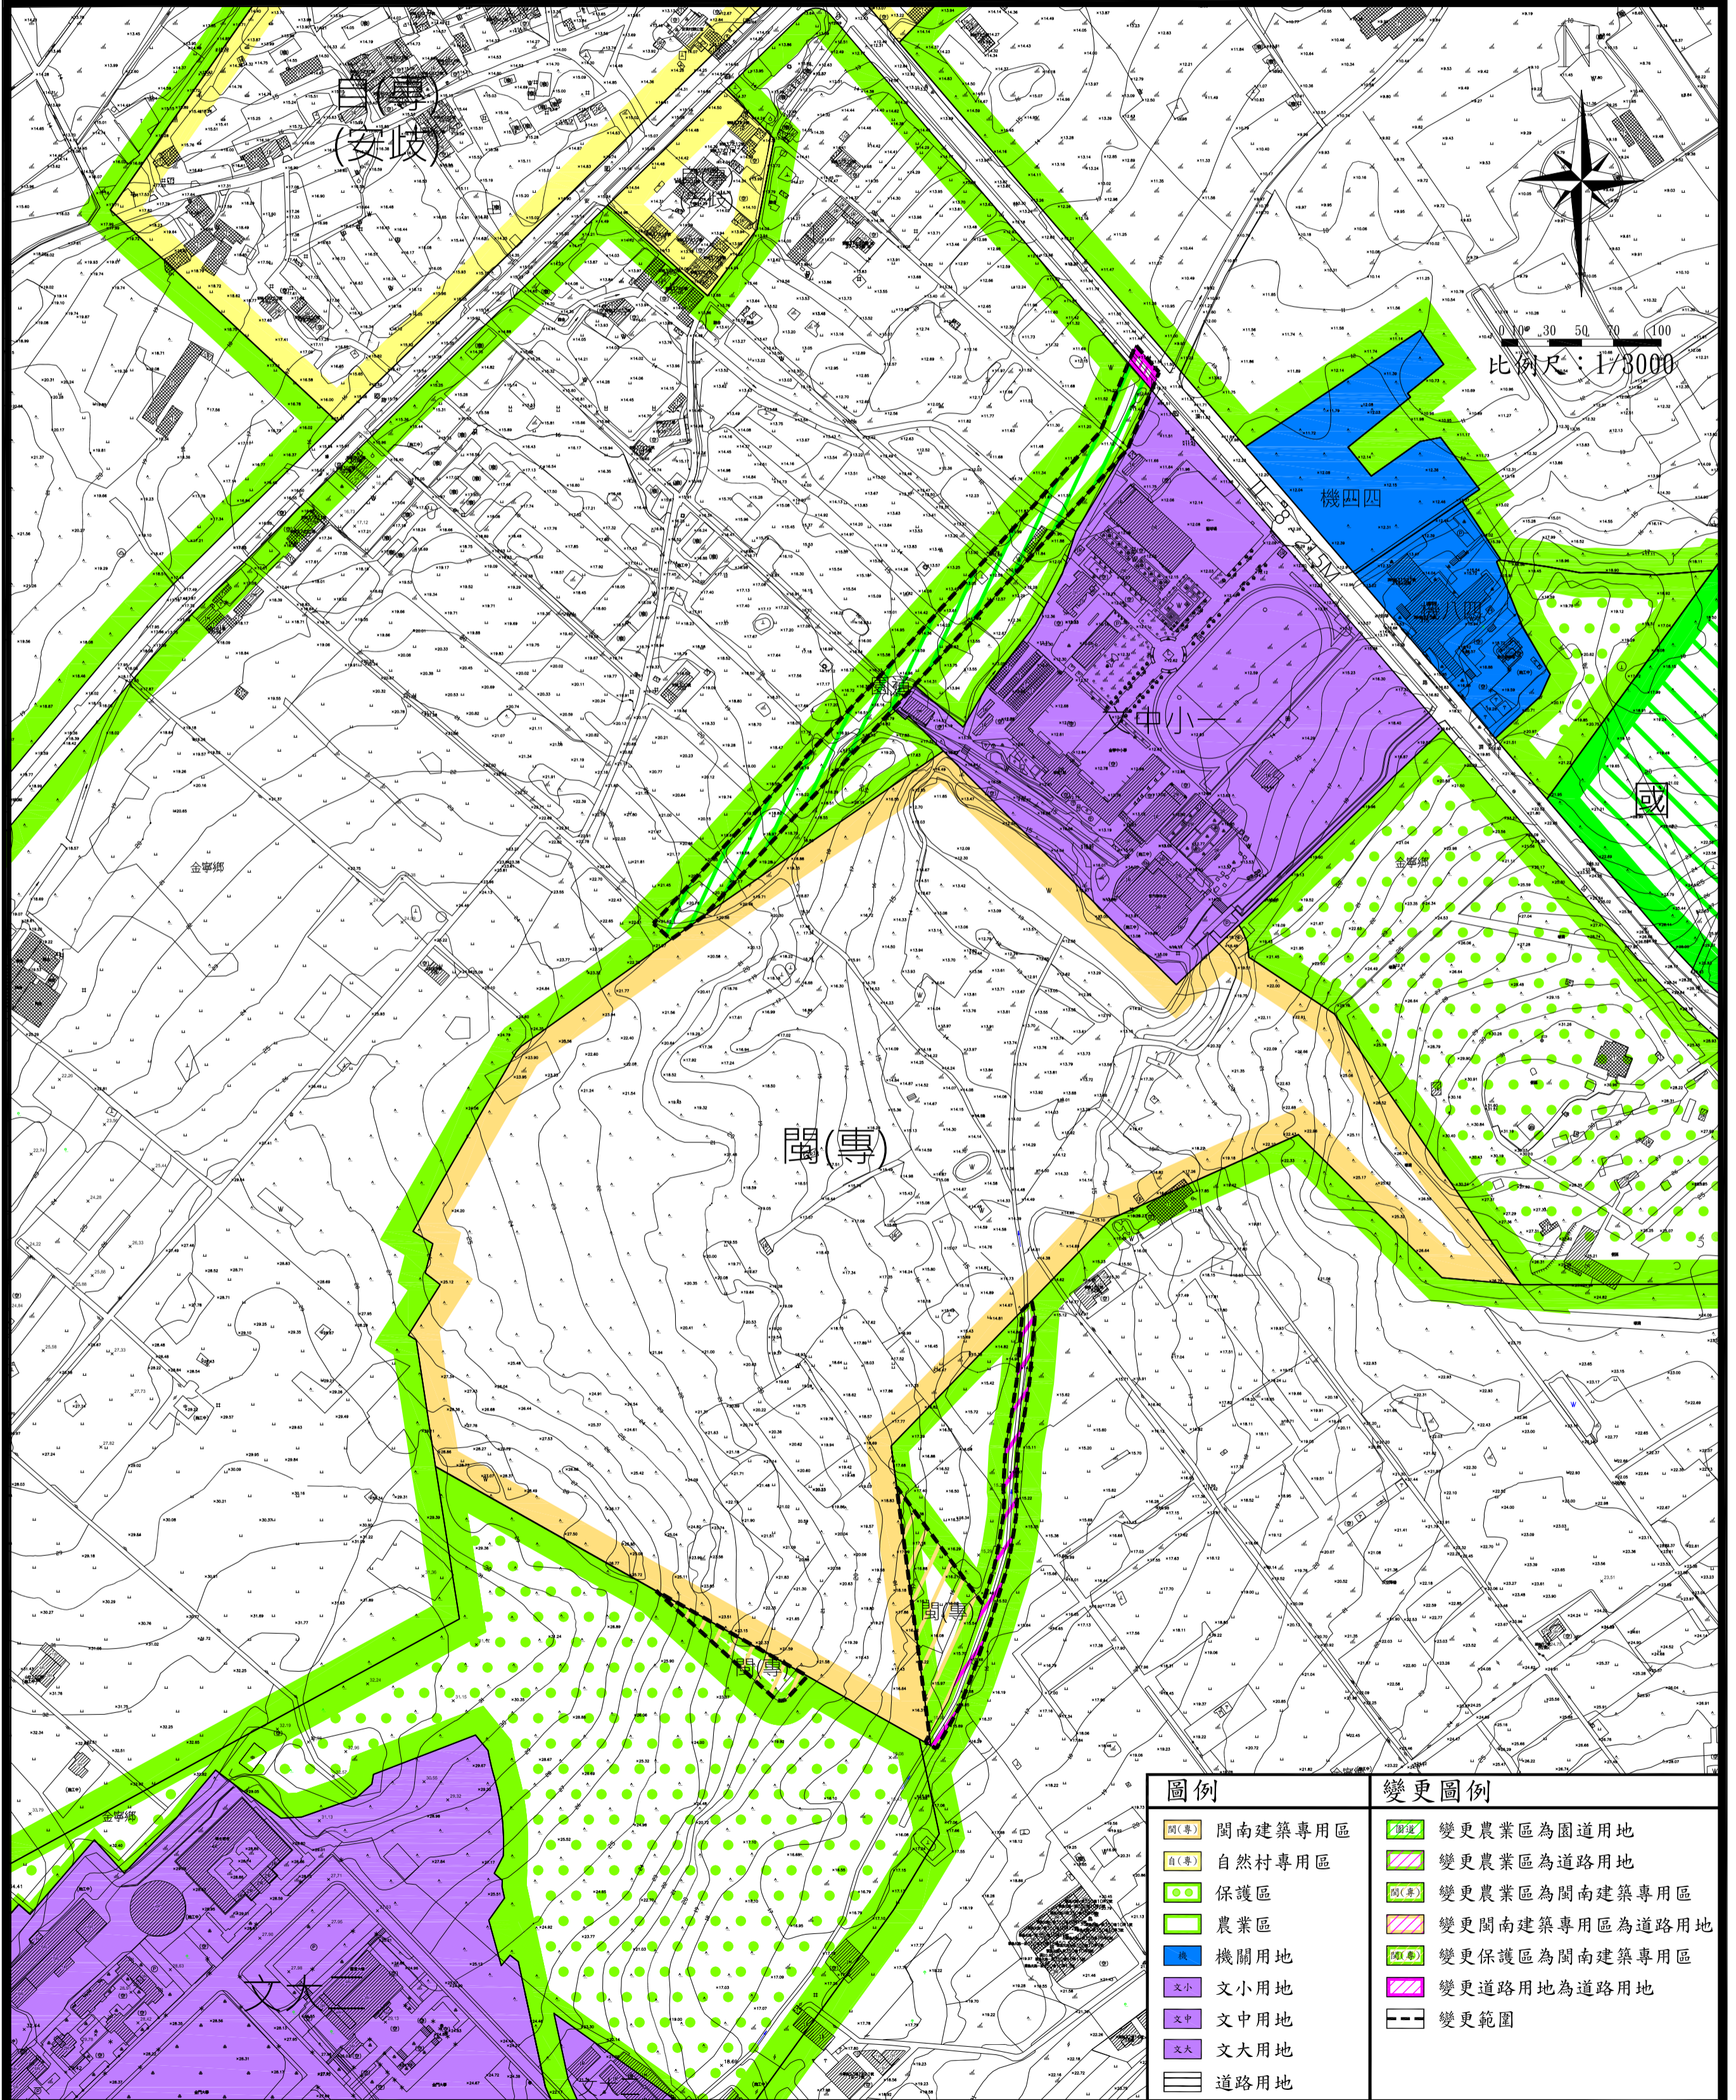

變更金門特定區計畫 (配合金寧鄉安岐閩南建築專用區及周邊聯外道路細部計畫) 主要計畫圖

圖例	變更圖例
白(專) 閩南建築專用區	(變) 變更農業區為園道用地
白(專) 自然村專用區	(變) 變更農業區為道路用地
(專) 保護區	(變) 變更農業區為閩南建築專用區
(專) 農業區	(變) 變更閩南建築專用區為道路用地
機 機關用地	(變) 變更保護區為閩南建築專用區
文小 文小用地	(變) 變更道路用地為道路用地
文中 文中用地	 變更範圍
文大 文大用地	
 道路用地	