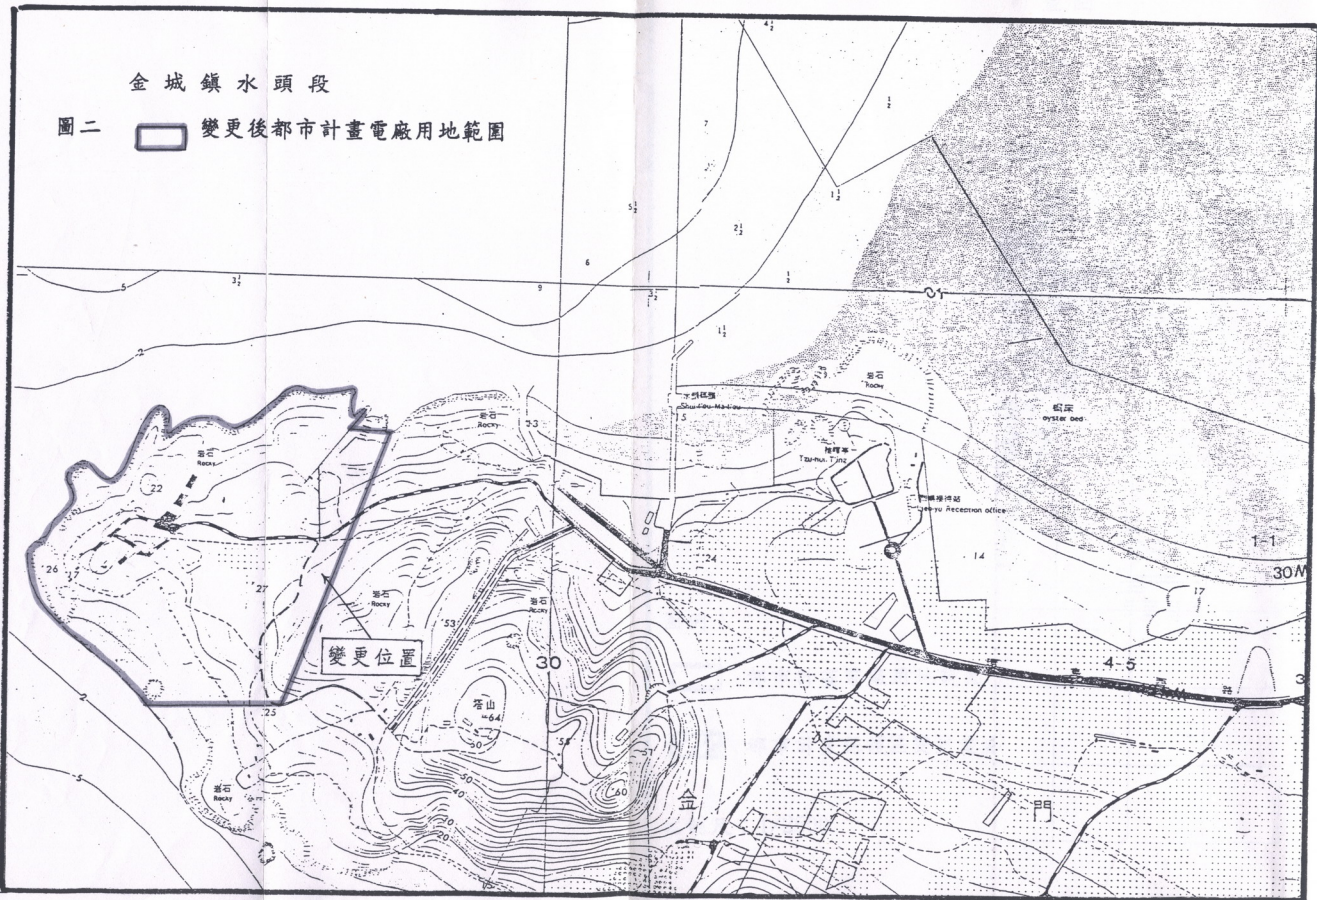

金城鎮水頭段

圖二  變更後都市計畫電廠用地範圍

圖例：

 都市計畫電廠用地範圍

 都市計畫保護區變更電廠用地範圍

比例尺：1/2500