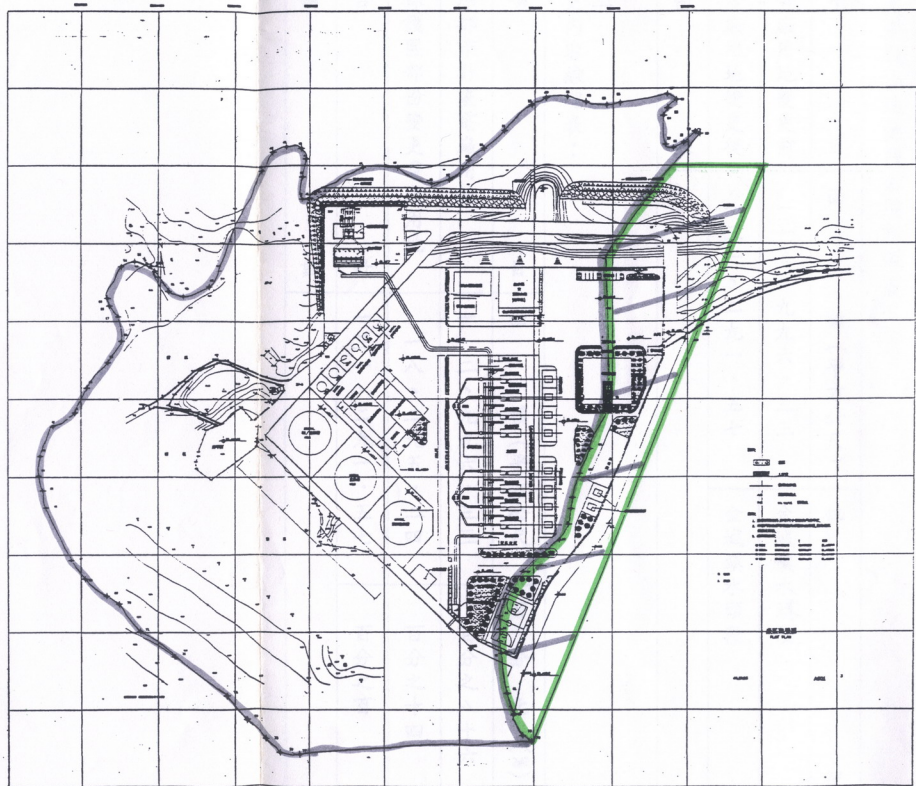

金城鎮水頭段

圖二  變更後都市計畫電廠用地範圍

圖例：

 都市計畫電廠用地範圍

 都市計畫保護區變更電廠用地範圍

比例尺：1/2500