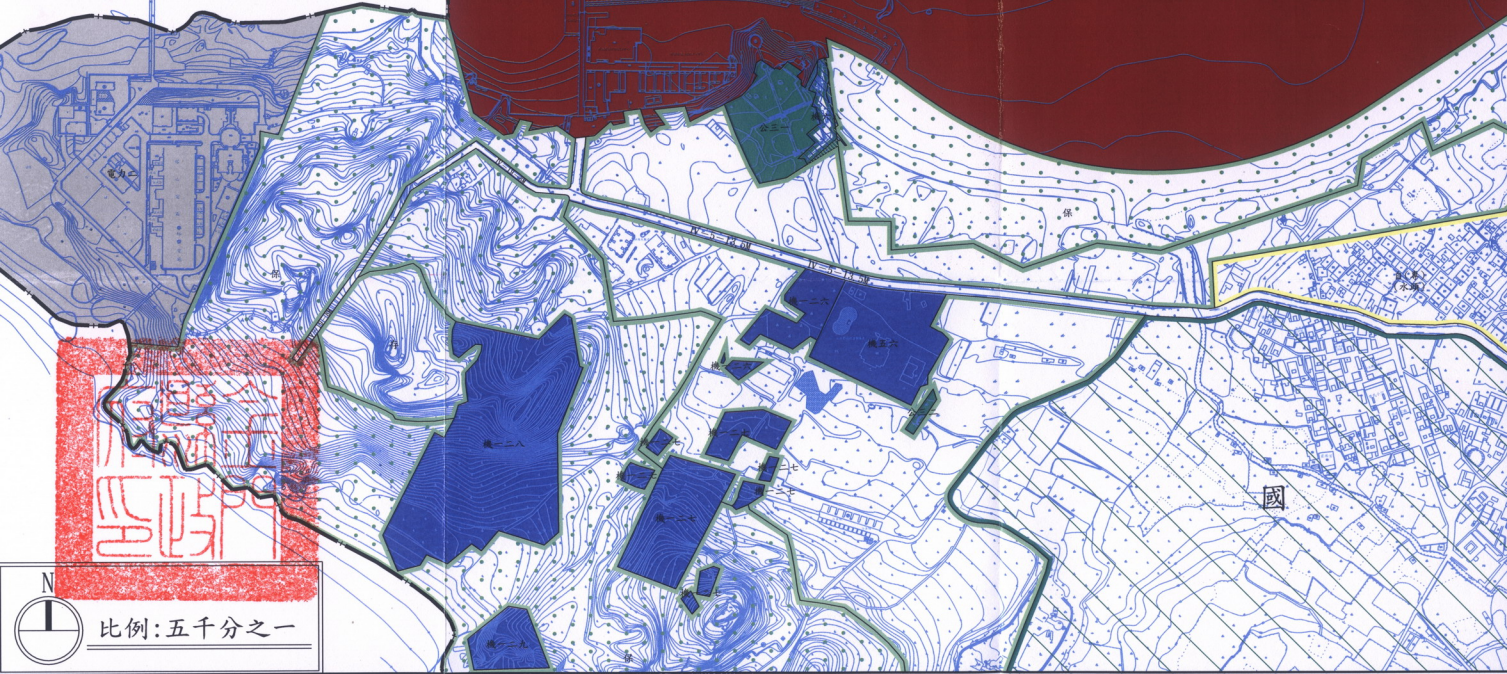

圖 例

	保存區		公園用地
	保護區		機關用地
	農業區		港埠用地
	國家公園區		電力事業用地
	自然村專用區		都市計畫範圍
	變更保護區為機關用地		
	變更農業區為機關用地		
	變更公園用地為機關用地		
	變更公園用地為農業區		
	變更公園用地為保護區		

# 變更金門特定區計畫(第一次通盤檢討 -配合行政院海岸巡防署營區調整)案

N  
  
 比例: 五千分之一