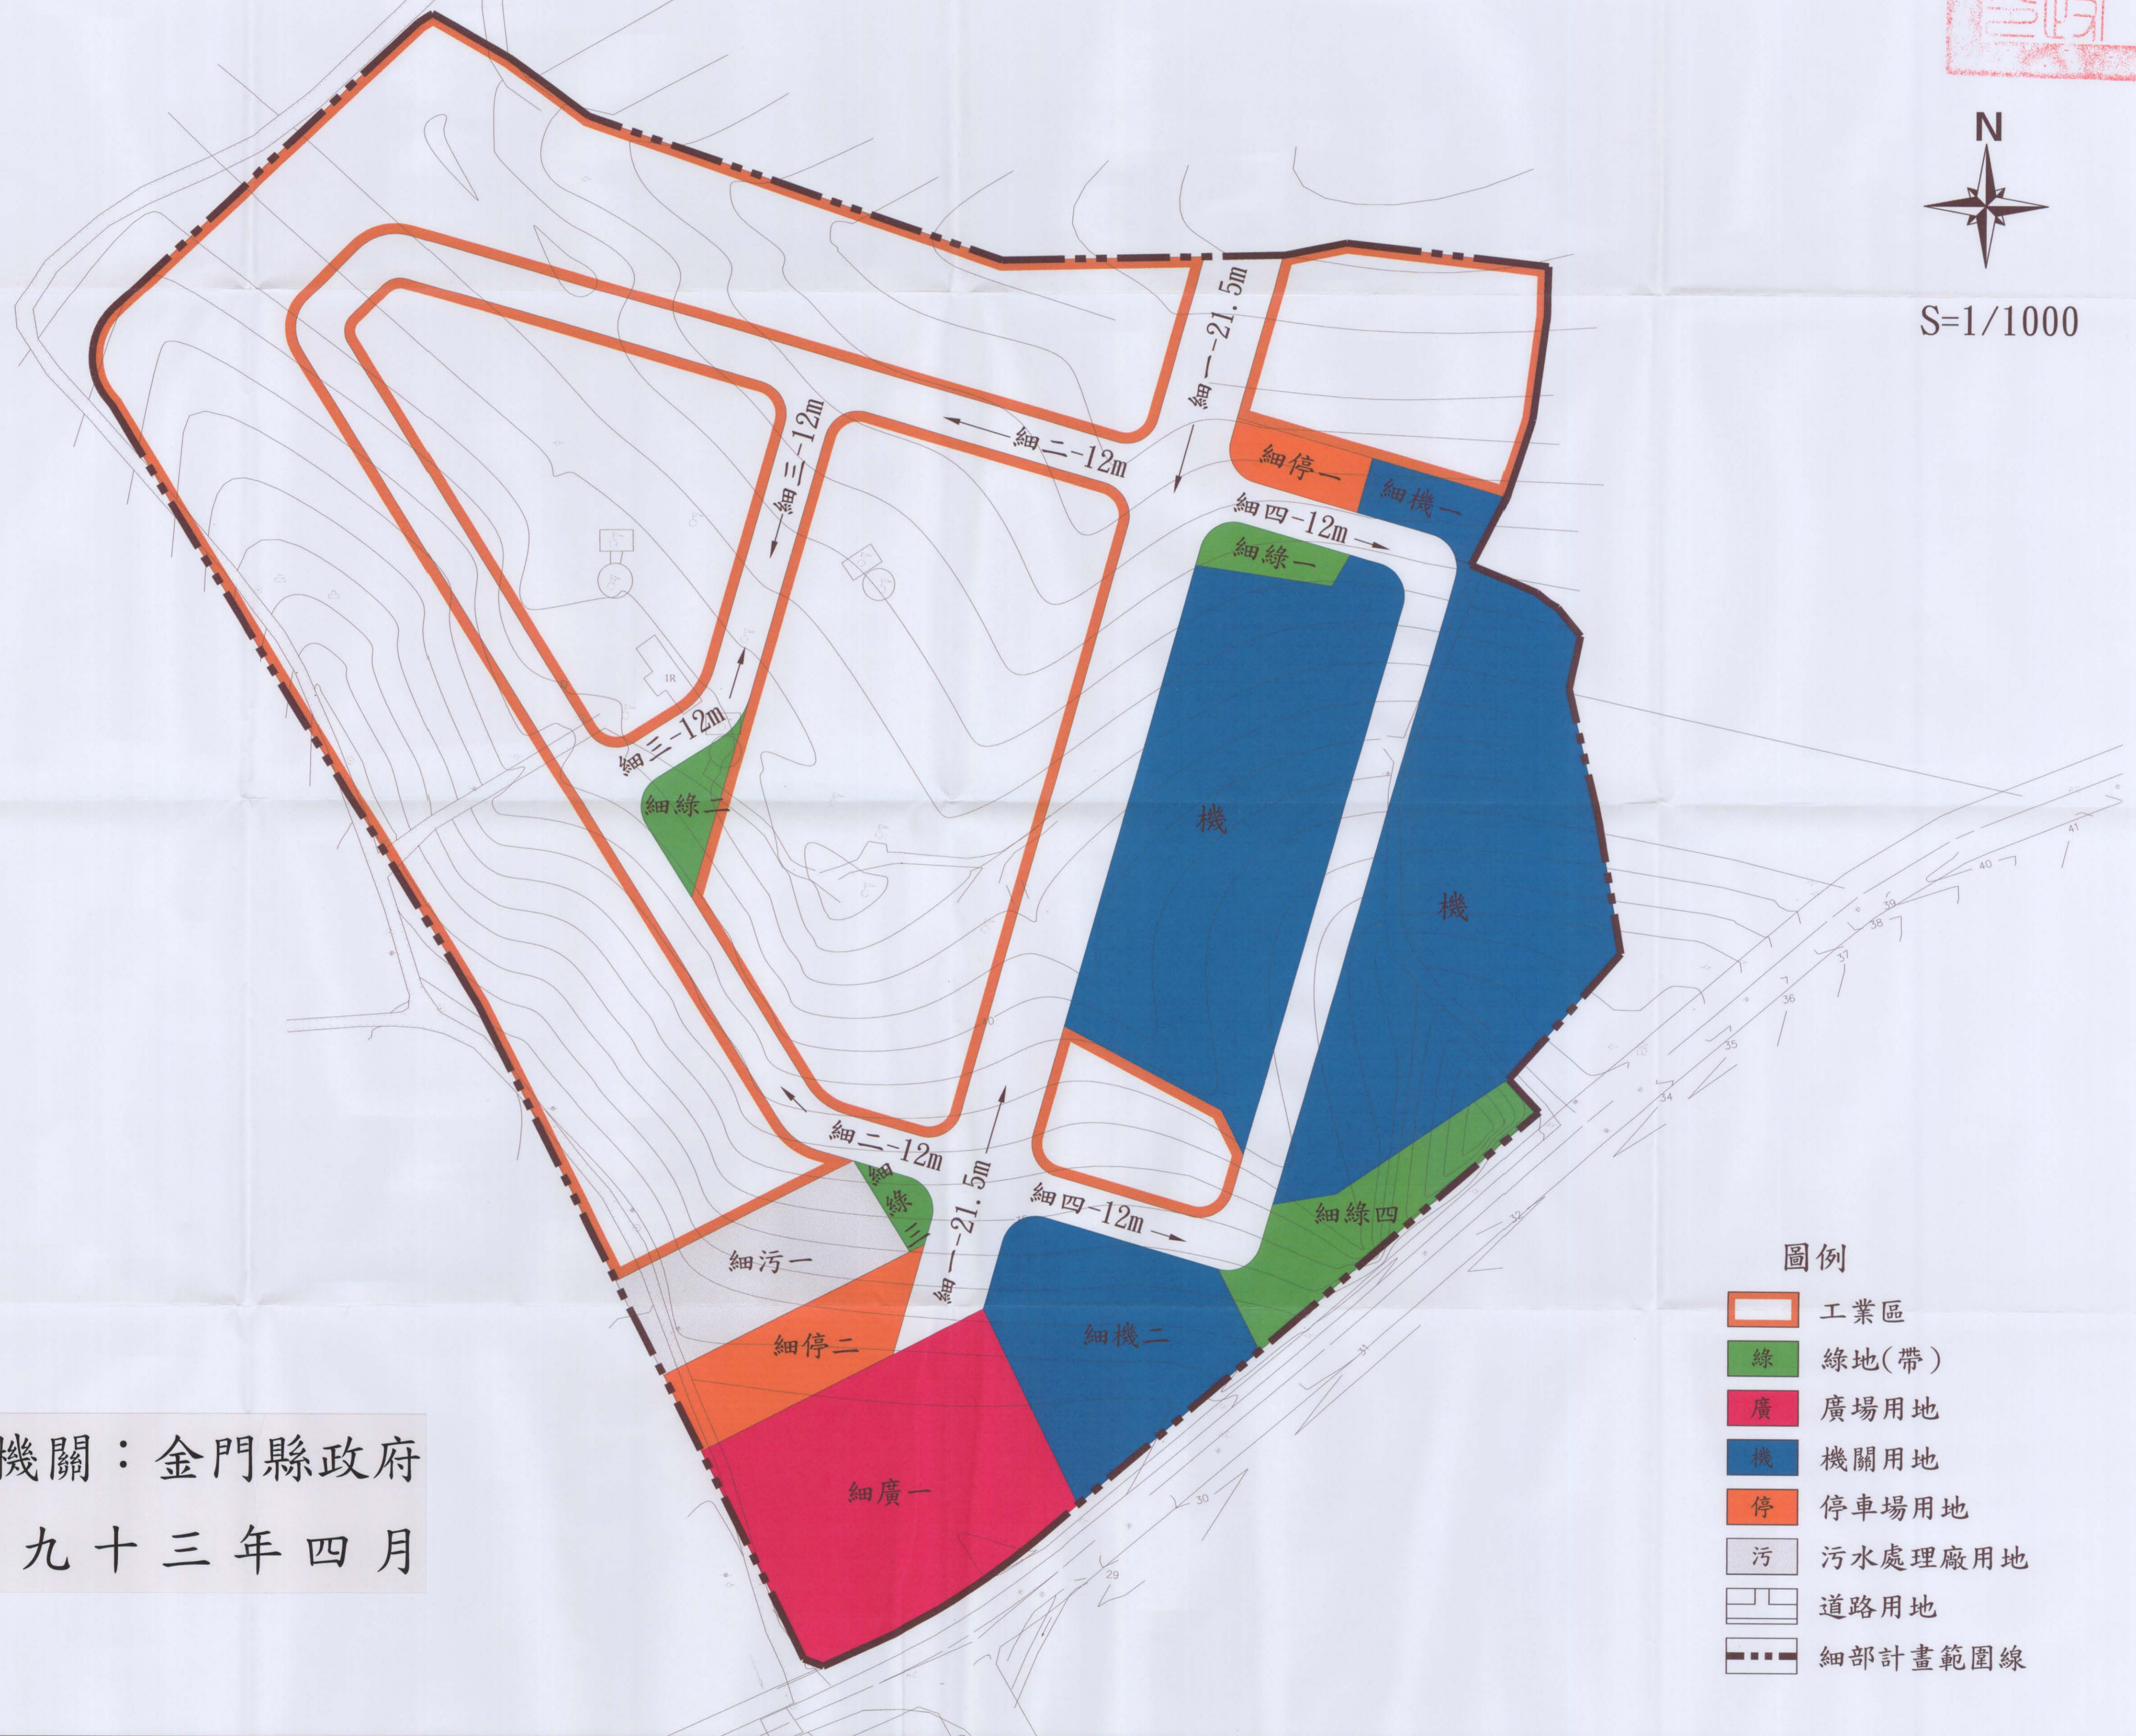

擬定金門特定區計畫（工二-七暨鄰近地區）細部計畫圖

S=1/1000

圖例

- 工業區
- 綠地(帶)
- 廣場用地
- 機關用地
- 停車場用地
- 污水處理廠用地
- 道路用地
- 細部計畫範圍線

擬定機關：金門縣政府
民國九十三年四月