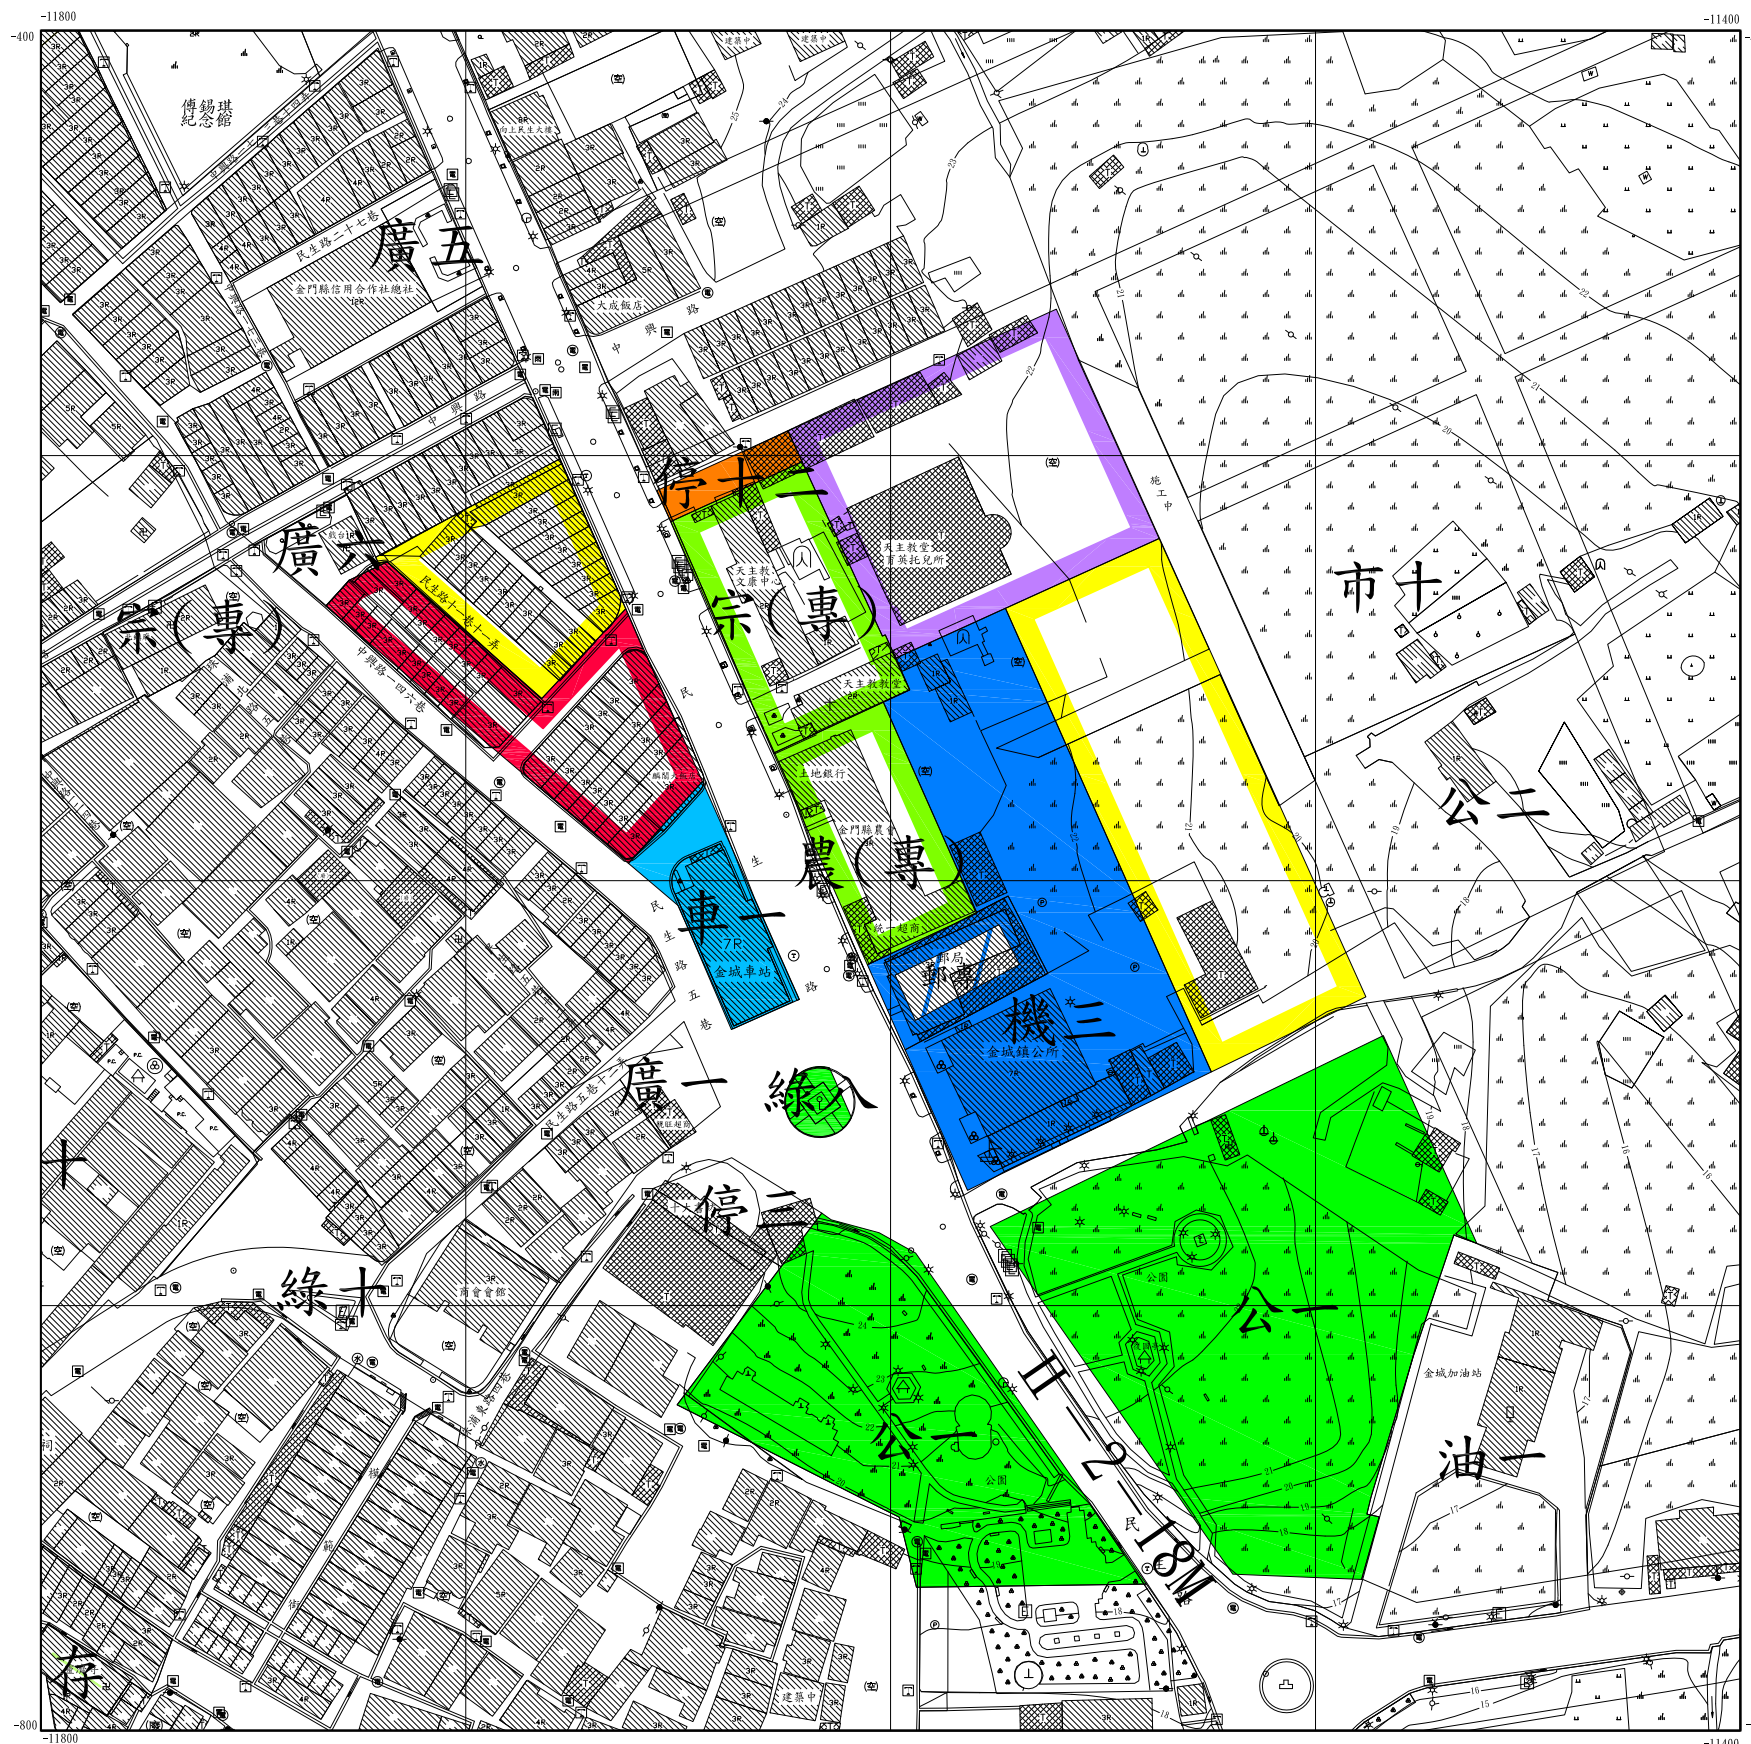

變更金門特定區計畫(郵政事業土地專案通盤檢討)圖

比例尺：一千分之一

圖例

- 住宅區
- 商業區
- 文教區
- 農(專) 農會專用區
- 宗(專) 宗教專用區
- 車 車站用地
- 公 公園用地
- 綠 綠地用地
- 機 機關用地
- 停 停車場用地

變更圖例

- 郵專 變更機關用地為郵政專用區