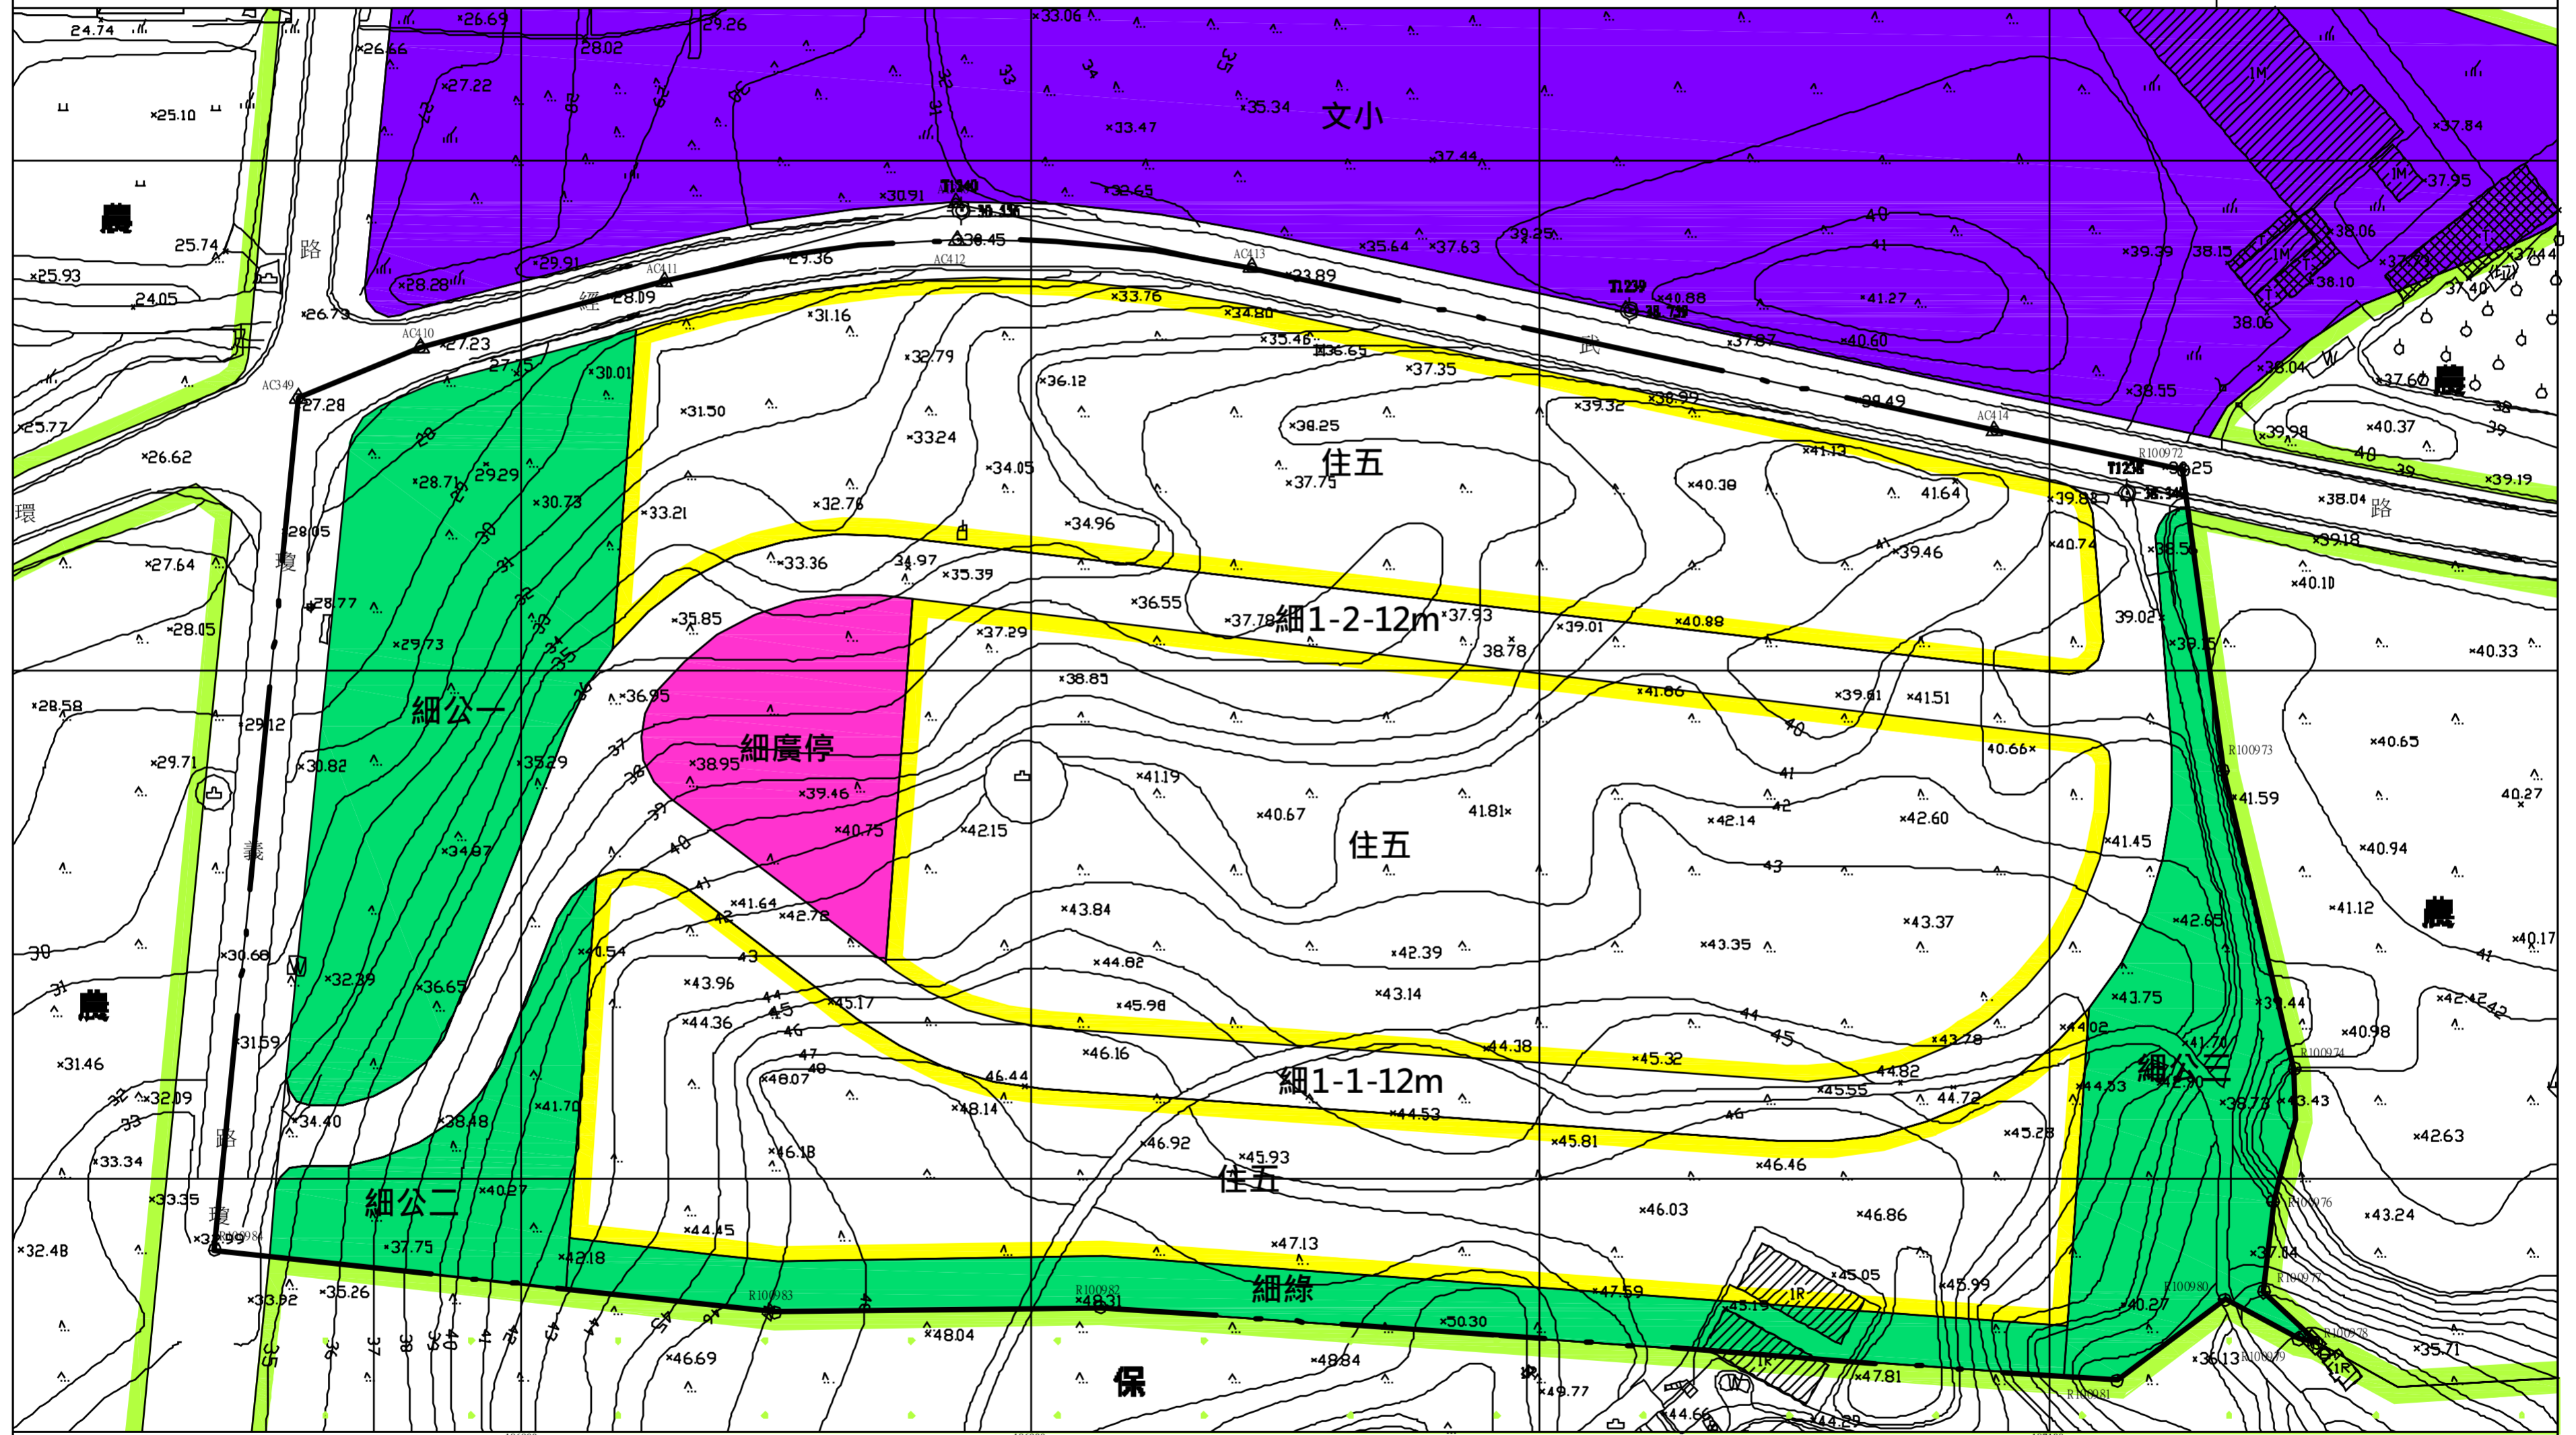

擬定金門特定區（金湖鎮尚義住宅區）

細部計畫圖

- 圖例**
- 計畫範圍線
 - 第五種住宅區
 - 農業區
 - 保護區
 - 學校用地
 - 公園用地
 - 綠地用地
 - 廣場兼停車場用地
 - 道路用地

註：公共設施用地編號前有「細」字者為細部計畫公共設施用地。
圖資來源：金門縣政府
1.金門特定區數值地形圖(100年4月)
2.金門特定區都市計畫控制測量及樁位測定、改算作業樁位成果圖(100年5月)