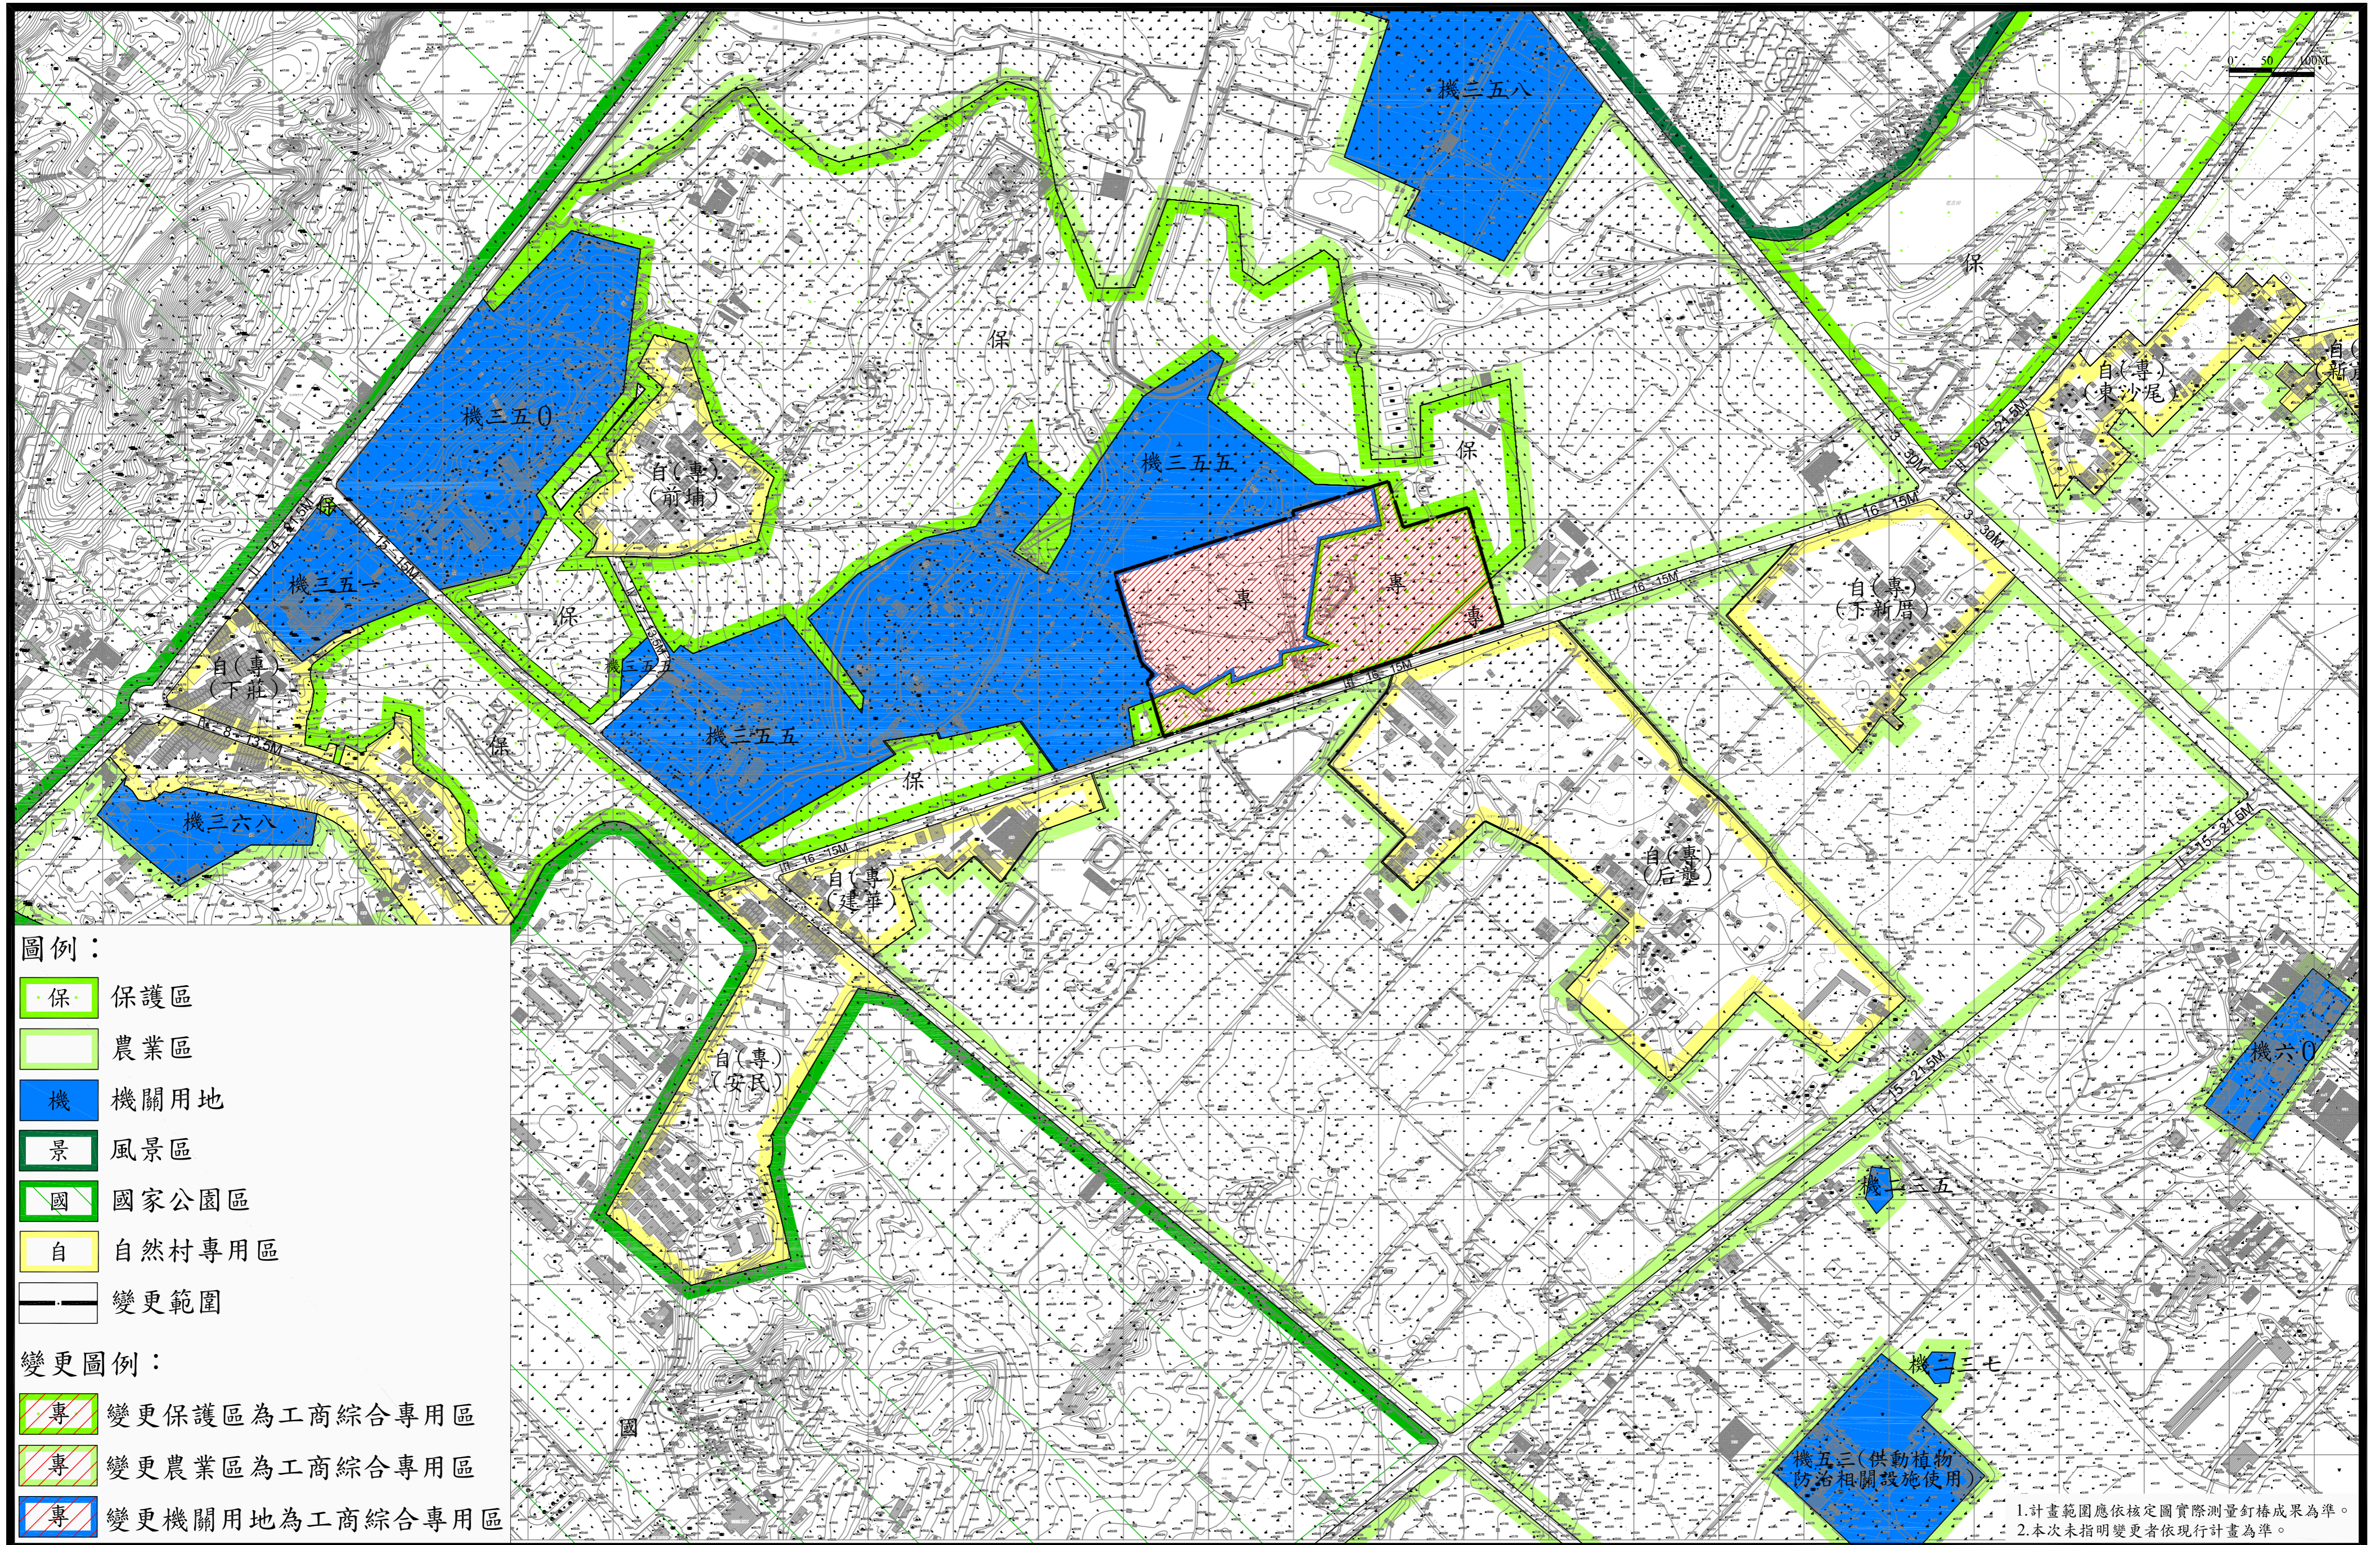

# 變更金門特定區計畫（部分農業區、保護區及機關用地為工商綜合專用區） 主要計畫圖

1. 計畫範圍應依核定圖實際測量釘樁成果為準。  
2. 本次未指明變更者依現行計畫為準。