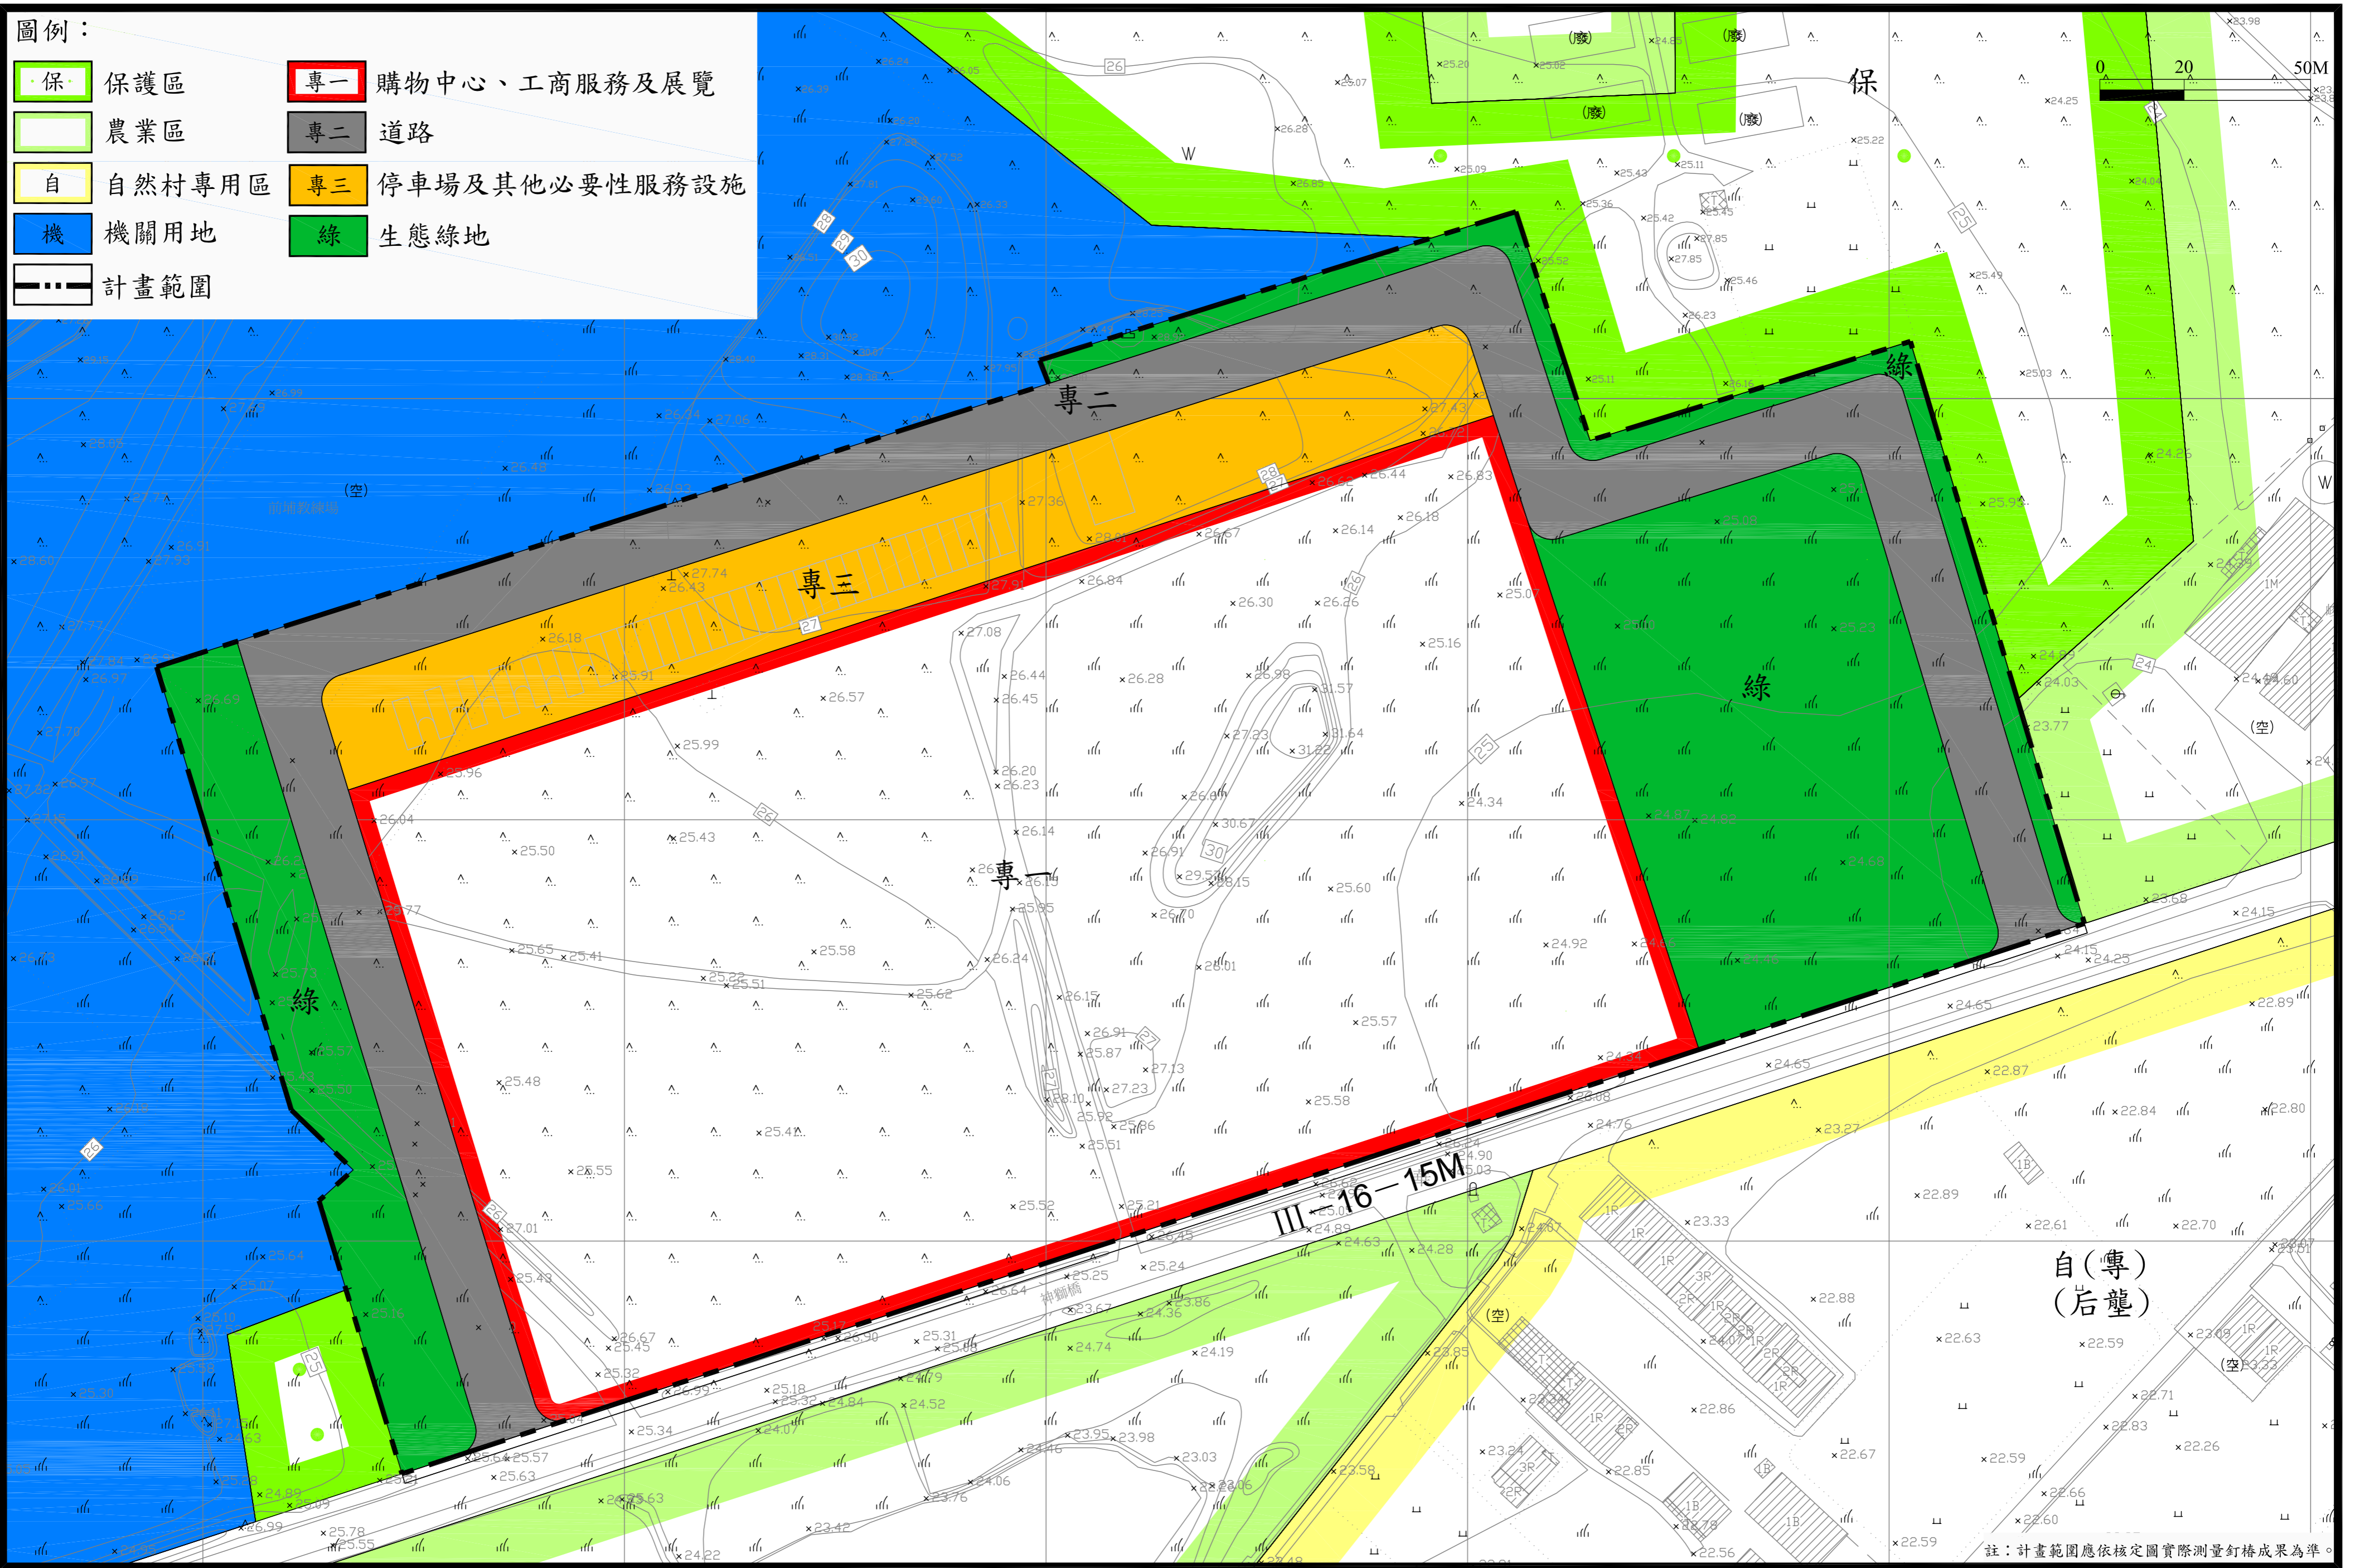

# 擬定金門特定區（金湖鎮士校段工商綜合專用區）細部計畫圖

N  
Scale=1:1000

- 圖例：
- 保護區
  - 農業區
  - 自然村專用區
  - 機關用地
  - 計畫範圍
  - 專一 購物中心、工商服務及展覽
  - 專二 道路
  - 專三 停車場及其他必要性服務設施
  - 綠 生態綠地

註：計畫範圍應依核定圖實際測量釘樁成果為準。